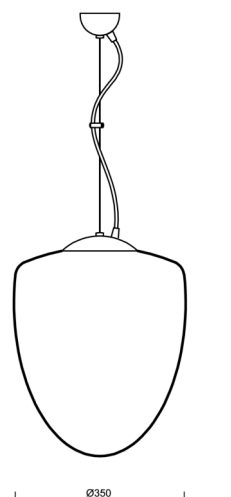

ASTRA L

Kód produktu: AST45576

Typ: ZL11/095/L100 NL*

Krátký popis svítidla: Nerez leštěné závěsné žárovkové svítidlo ON/OFF a skleněné stínidlo TRIPLEX OPAL. Lankový závěs (s přívodním kabelem) o délce 100 cm.

Technické

Typy svítidel	Klasické on/off
Typ montáže	závěsné - lanko
Materiál základny	nerez ocel
Materiál stínidla	třívrstvé sklo TRIPLEX OPÁL
Barva základny	nerez leštěná
Barva stínidla	bílá
Držení stínidla	ocelový držák
Umístění montáže	strop
Šířka	350 mm
Délka	350 mm
Výška	430 mm
Průměr	ø 350 mm
Délka závěsu	1000 mm
Montážní otvor	není
Rázová pevnost	IK01
Provozní teplota	od -20°C do +30°C

Elektrické

Typ napětí	AC
Napětí AC	220 - 240 V
Příkon	40 W
Stupeň krytí	IP40
Objímka	E27
Svorkovnice	není

Světelné

Životnost LED L80/B10	100000 hod
Fotobiologická bezpečnost svítidla dle EN 62471 (Blue light hazard)	Risk group 0

Eulum data pro výpočtové programy jsou k dispozici na www.osmont.cz.