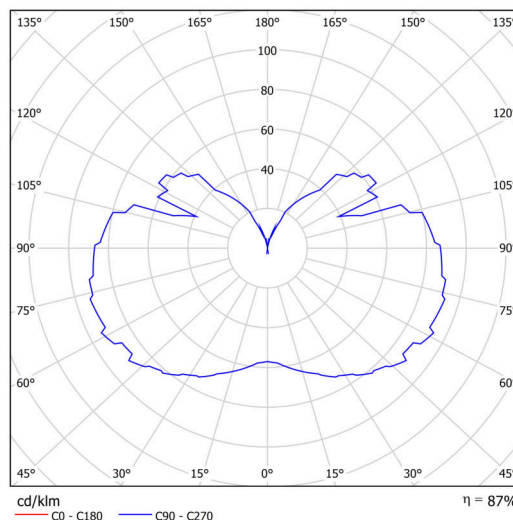

ASTRA L

Kód produktu: AST45576

Typ: ZL11/095/L100 NL*

Krátký popis svítidla: Nerez leštěné závěsné žárovkové svítidlo ON/OFF a skleněné stínidlo TRIPLEX OPAL. Lankový závěs (s přívodním kabelem) o délce 100 cm.

Technické

Typy svítidel	Klasické on/off
Typ montáže	závěsné - lanko
Materiál základny	nerez ocel
Materiál stínidla	třívrstvé sklo TRIPLEX OPÁL
Barva základny	nerez leštěná
Barva stínidla	bílá
Držení stínidla	ocelový držák
Umístění montáže	strop
Šířka	350 mm
Délka	350 mm
Výška	430 mm
Průměr	ø 350 mm
Délka závěsu	1000 mm
Montážní otvor	není
Rázová pevnost	IK01
Provozní teplota	od -20°C do +30°C

Elektrické

Typ napětí	AC
Napětí AC	220 - 240 V
Příkon	40 W
Stupeň krytí	IP40
Objímka	E27
Svorkovnice	není

Světelné

Životnost LED L80/B10	100000 hod
Fotobiologická bezpečnost svítidla dle EN 62471 (Blue light hazard)	Risk group 0

Eulum data pro výpočtové programy jsou k dispozici na www.osmont.cz.