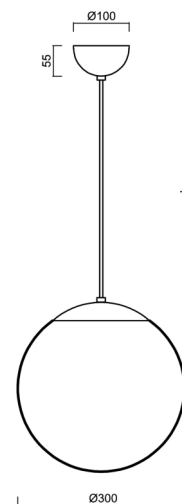

ADRIA S2

ZS11/094/L100 NL*

WWW.OSMONT.CZ

ADRIA S2

Kód produktu: ADR53010

Typ: ZS11/094/L100 NL*

Krátký popis svítidla: Nerez leštěné závěsné žárovkové svítidlo ON/OFF a skleněné stínidlo TRIPLEX OPAL. Kabelový závěs s vnitřním nosným lankem o délce 100 cm.

Technická data

Typy svítidel	Klasické on/off
Typ montáže	závěsné - kabel
Materiál základny	nerez ocel
Materiál stínidla	třívrstvé sklo TRIPLEX OPÁL
Barva základny	nerez leštěná
Barva stínidla	bílá
Držení stínidla	ocelový držák
Umístění montáže	strop
Šířka	300 mm
Délka	300 mm
Výška	300 mm
Průměr	ø 300 mm
Délka závěsu	1000 mm
Montážní otvor	není
Rázová pevnost	IK01
Provozní teplota	od -20°C do +30°C

Elektrická data

Příkon	25 W
Stupeň krytí	IP40
Objímka	E27
Svorkovnice	není

Světelná data

Fotobiologická bezpečnost svítidla dle EN 62471 (Blue light hazard)	Risk group 0
---	--------------

Eulum data pro výpočtové programy jsou k dispozici na www.osmont.cz.

*U akumulátorů je poskytována záruka v délce 36 měsíců od data prodeje.

Montážní rozměry:

Doplňkový sortiment:

Stínidlo

Kód produktu	Název	Barva	Obrázek	Rozkres
20039	094	bílá		