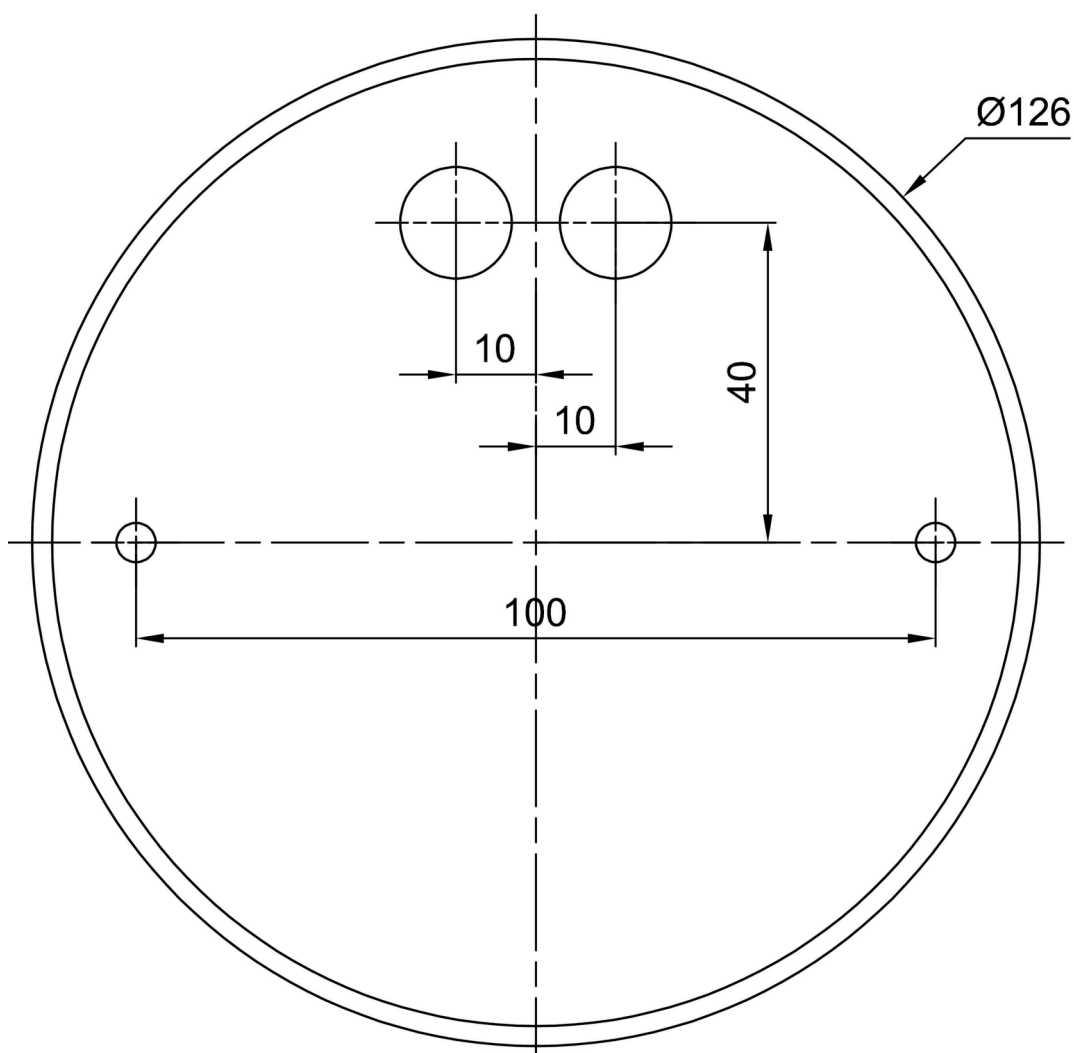

Logistická data

EAN	8591728530105
Hmotnost NTT0	2.2 Kg
Hmotnost BTTO	2.7 Kg
Počet kartonů	2 ks
Objem balení	0.035 m³
Balení 1 šířka	0.31 m
Balení 1 délka	0.31 m
Balení 1 výška	0.31 m
Záruka*	60 měsíců

*U akumulátorů je poskytována záruka v délce 36 měsíců od data prodeje.

Montážní rozměry: