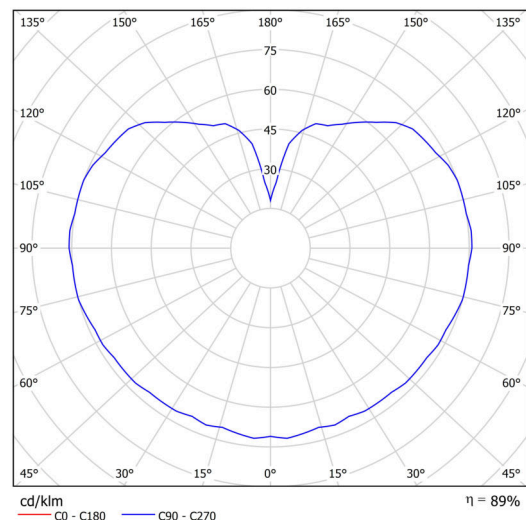

Technická data

Typy svítidel	Klasické on/off
Typ montáže	závěsné - kabel
Materiál základny	nerez ocel
Materiál stínidla	třívrstvé sklo TRIPLEX OPÁL
Barva základny	nerez leštěná
Barva stínidla	bílá
Držení stínidla	ocelový držák
Umístění montáže	strop
Šířka	300 mm
Délka	300 mm
Výška	300 mm
Průměr	ø 300 mm
Délka závěsu	1000 mm
Montážní otvor	není
Rázová pevnost	IK01
Provozní teplota	od -20°C do +30°C

Elektrická data

Příkon	25 W
Stupeň krytí	IP40
Objímka	E27
Svorkovnice	není

Světelná data

Fotobiologická bezpečnost svítidla dle EN 62471 (Blue light hazard)	Risk group 0
---	--------------

Eulum data pro výpočtové programy jsou k dispozici na www.osmont.cz.