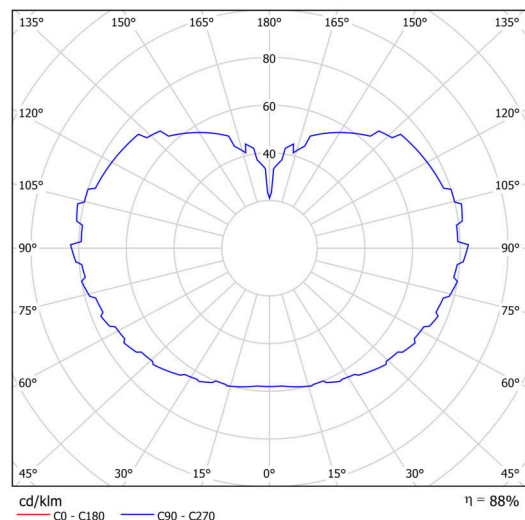

Technická data

Typy svítidel	Klasické on/off
Typ montáže	závěsné - lanko
Materiál základny	ocel
Materiál stínidla	třívrstvé sklo TRIPLEX OPÁL
Barva základny	černá Ral9005
Barva stínidla	bílá
Držení stínidla	ocelový držák
Umístění montáže	strop
Šířka	500 mm
Délka	500 mm
Výška	500 mm
Průměr	Ø 500 mm
Délka závěsu	1000 mm
Montážní otvor	není
Rázová pevnost	IK01
Provozní teplota	od -20°C do +30°C

Elektrická data

Příkon	40 W
Stupeň krytí	IP40
Objímka	E27
Svorkovnice	není

Světelná data

Fotobiologická bezpečnost svítidla dle EN 62471 (Blue light hazard)	Risk group 0
---	--------------

Eulum data pro výpočtové programy jsou k dispozici na www.osmont.cz.