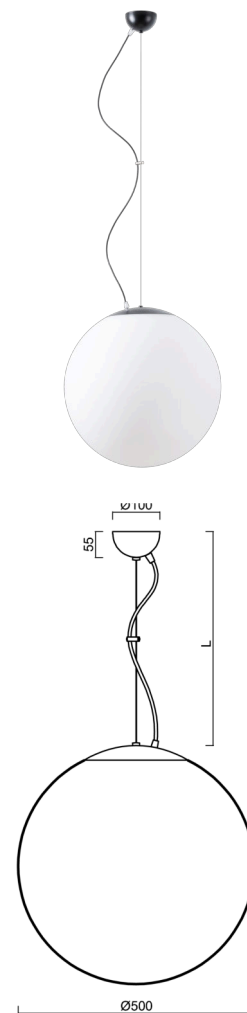

ADRIA L4

ZL11/098/L100 C**

WWW.OSMONT.CZ

ADRIA L4

Kód produktu: ADR52947

Typ: ZL11/098/L100 C**

Krátký popis svítidla: Černé závěsné žárovkové svítidlo ON/OFF a skleněné stínidlo TRIPLEX OPAL. Lankový závěs (s přívodním kabelem) o délce 100 cm.

Technická data

Typy svítidel	Klasické on/off
Typ montáže	závěsné - lanko
Materiál základny	ocel
Materiál stínidla	třívrstvé sklo TRIPLEX OPÁL
Barva základny	černá Ral9005
Barva stínidla	bílá
Držení stínidla	ocelový držák
Umístění montáže	strop
Šířka	500 mm
Délka	500 mm
Výška	500 mm
Průměr	Ø 500 mm
Délka závěsu	1000 mm
Montážní otvor	není
Rázová pevnost	IK01
Provozní teplota	od -20°C do +30°C

Doplňkový sortiment:

Stínidlo

Kód produktu	Název	Barva	Obrázek	Rozkres
20041	098	bílá		