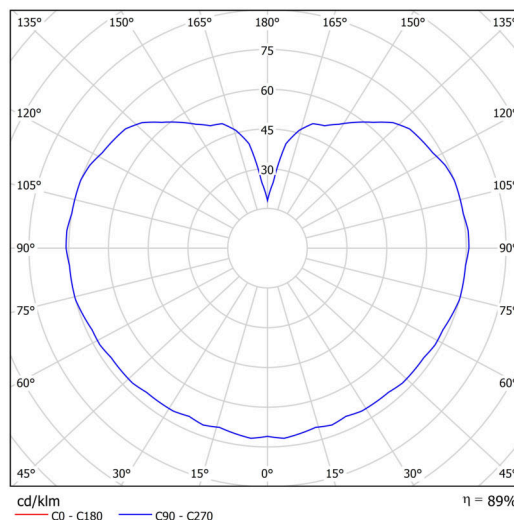

Technická data

Typy svítidel	Klasické on/off
Typ montáže	závěsné - lanko
Materiál základny	ocel
Materiál stínidla	třívrstvé sklo TRIPLEX OPÁL
Barva základny	bílá Ral9003
Barva stínidla	bílá
Držení stínidla	ocelový držák
Umístění montáže	strop
Šířka	400 mm
Délka	400 mm
Výška	400 mm
Průměr	ø 400 mm
Délka závěsu	1000 mm
Montážní otvor	není
Rázová pevnost	IK01
Provozní teplota	od -20°C do +30°C

Elektrická data

Příkon	40 W
Stupeň krytí	IP40
Objímka	E27
Svorkovnice	není

Světelná data

Fotobiologická bezpečnost svítidla dle EN 62471 (Blue light hazard)	Risk group 0
---	--------------

Eulum data pro výpočtové programy jsou k dispozici na www.osmont.cz.