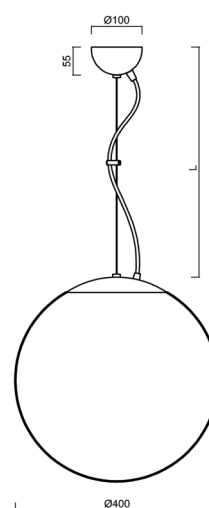

ADRIA L3

ZL11/096/L100 B*

WWW.OSMONT.CZ

ADRIA L3

Kód produktu: ADR42464

Typ: ZL11/096/L100 B*

Krátký popis svítidla: Bílé závěsné žárovkové svítidlo ON/OFF a skleněné stínidlo TRIPLEX OPAL. Lankový závěs (s přívodním kabelem) o délce 100 cm.

Technická data

Typy svítidel	Klasické on/off
Typ montáže	závěsné - lanko
Materiál základny	ocel
Materiál stínidla	třívrstvé sklo TRIPLEX OPÁL
Barva základny	bílá Ral9003
Barva stínidla	bílá
Držení stínidla	ocelový držák
Umístění montáže	strop
Šířka	400 mm
Délka	400 mm
Výška	400 mm
Průměr	ø 400 mm
Délka závěsu	1000 mm
Montážní otvor	není
Rázová pevnost	IK01
Provozní teplota	od -20°C do +30°C

Elektrická data

Příkon	40 W
Stupeň krytí	IP40
Objímka	E27
Svorkovnice	není

Světelná data

Fotobiologická bezpečnost svítidla dle EN 62471 (Blue light hazard)	Risk group 0
---	--------------

Eulum data pro výpočtové programy jsou k dispozici na www.osmont.cz.

*U akumulátorů je poskytována záruka v délce 36 měsíců od data prodeje.

Montážní rozměry:

Doplňkový sortiment:

Stínidlo

Kód produktu	Název	Barva	Obrázek	Rozkres
20040	096	bílá		