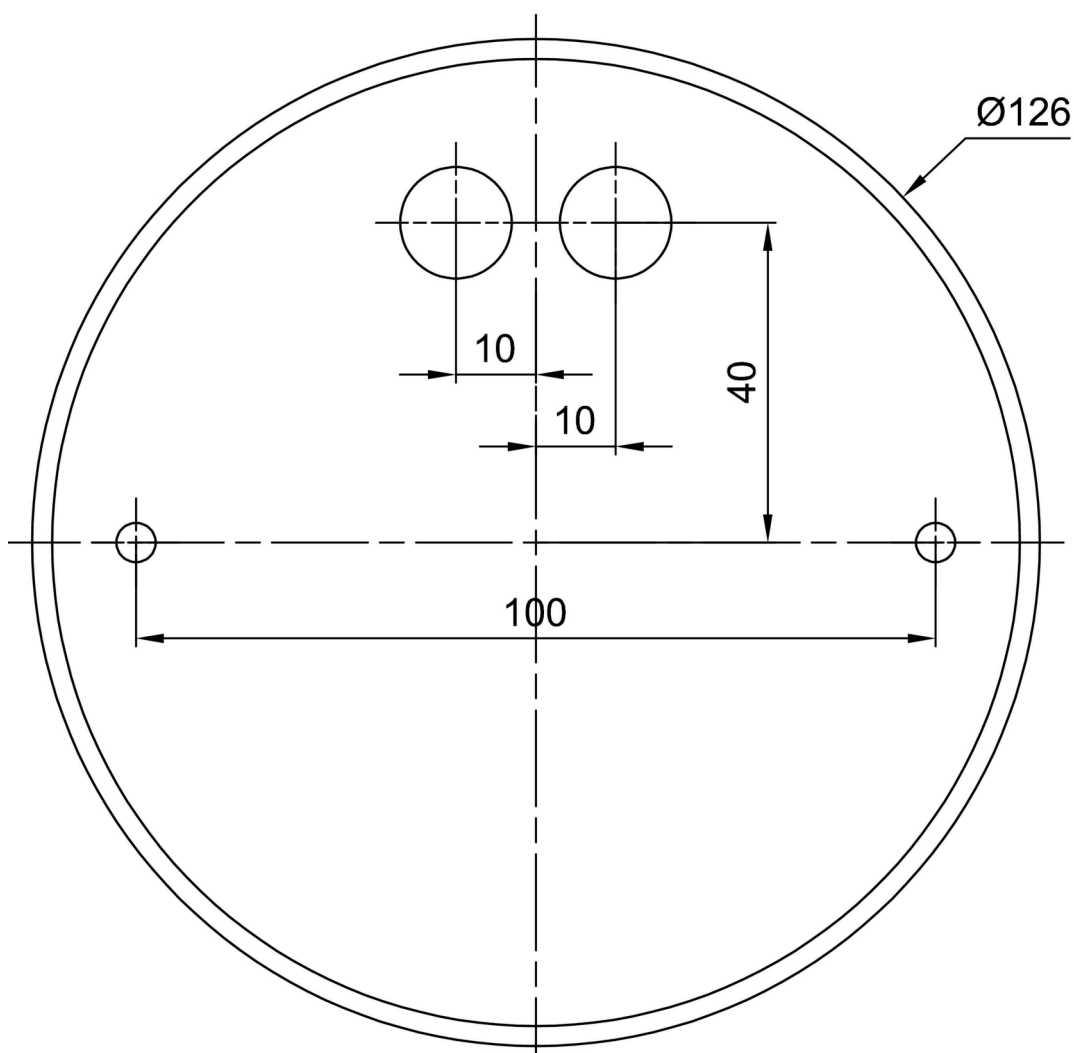

Technická data

Typy svítidel	Klasické on/off
Typ montáže	závěsné - lanko
Materiál základny	ocel
Materiál stínidla	třívrstvé sklo TRIPLEX OPÁL
Barva základny	bílá Ral9003
Barva stínidla	bílá
Držení stínidla	ocelový držák
Umístění montáže	strop
Šířka	400 mm
Délka	400 mm
Výška	400 mm
Průměr	ø 400 mm
Délka závěsu	1000 mm
Montážní otvor	není
Rázová pevnost	IK01
Provozní teplota	od -20°C do +30°C

Elektrická data

Příkon	40 W
Stupeň krytí	IP40
Objímka	E27
Svorkovnice	není

Světelná data

Fotobiologická bezpečnost svítidla dle EN 62471 (Blue light hazard)	Risk group 0
---	--------------

Eulum data pro výpočtové programy jsou k dispozici na www.osmont.cz.

*U akumulátorů je poskytována záruka v délce 36 měsíců od data prodeje.

Montážní rozměry:

Doplňkový sortiment:

Stínidlo

Kód produktu	Název	Barva	Obrázek	Rozkres
20040	096	bílá		