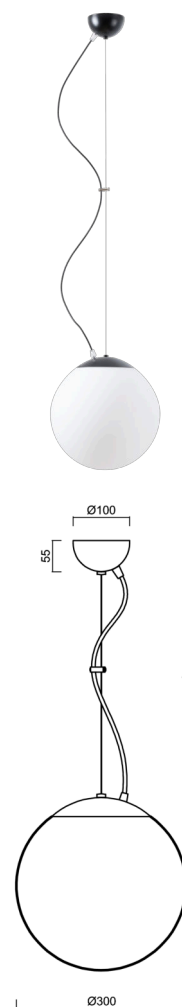

ADRIA L2

Kód produktu: ADR52943

Typ: ZL11/094/L100 C*

Krátký popis svítidla: Černé závěsné žárovkové svítidlo ON/OFF a skleněné stínidlo TRIPLEX OPAL. Lankový závěs (s přívodním kabelem) o délce 100 cm.

Technická data

Typy svítidel	Klasické on/off
Typ montáže	závěsné - lanko
Materiál základny	ocel
Materiál stínidla	třívrstvé sklo TRIPLEX OPÁL
Barva základny	černá Ral9005
Barva stínidla	bílá
Držení stínidla	ocelový držák
Umístění montáže	strop
Šířka	300 mm
Délka	300 mm
Výška	300 mm
Průměr	ø 300 mm
Délka závěsu	1000 mm
Montážní otvor	není
Rázová pevnost	IK01
Provozní teplota	od -20°C do +30°C

Elektrická data

Příkon	25 W
Stupeň krytí	IP40
Objímka	E27
Svorkovnice	není

Světelná data

Fotobiologická bezpečnost svítidla dle EN 62471 (Blue light hazard)	Risk group 0

Eulum data pro výpočtové programy jsou k dispozici na www.osmont.cz.