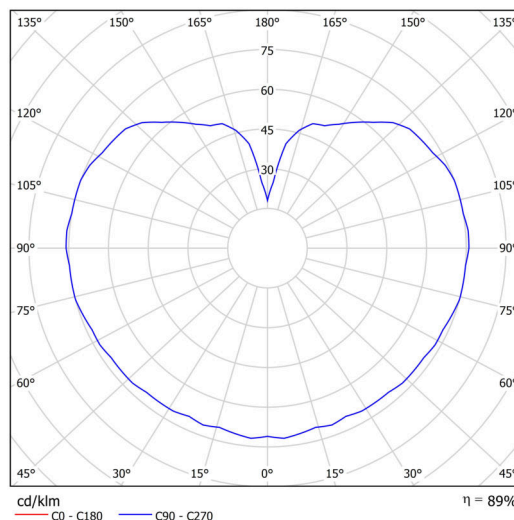

ADRIA L2

Kód produktu: ADR52943

Typ: ZL11/094/L100 C*

Krátký popis svítidla: Černé závěsné žárovkové svítidlo ON/OFF a skleněné stínidlo TRIPLEX OPAL. Lankový závěs (s přívodním kabelem) o délce 100 cm.

Technická data

Typy svítidel	Klasické on/off
Typ montáže	závěsné - lanko
Materiál základny	ocel
Materiál stínidla	třívrstvé sklo TRIPLEX OPÁL
Barva základny	černá Ral9005
Barva stínidla	bílá
Držení stínidla	ocelový držák
Umístění montáže	strop
Šířka	300 mm
Délka	300 mm
Výška	300 mm
Průměr	ø 300 mm
Délka závěsu	1000 mm
Montážní otvor	není
Rázová pevnost	IK01
Provozní teplota	od -20°C do +30°C

Elektrická data

Příkon	25 W
Stupeň krytí	IP40
Objímka	E27
Svorkovnice	není

Světelná data

Fotobiologická bezpečnost svítidla dle EN 62471 (Blue light hazard)	Risk group 0

Eulum data pro výpočtové programy jsou k dispozici na www.osmont.cz.