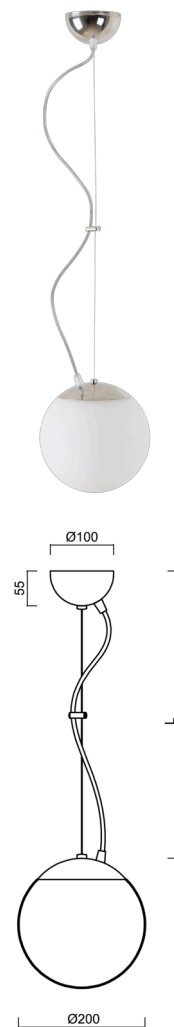

ADRIA L1

ZL11/092/L100 NL*

WWW.OSMONT.CZ

ADRIA L1

Kód produktu: ADR45320

Typ: ZL11/092/L100 NL*

Krátký popis svítidla: Nerez leštěné závěsné žárovkové svítidlo ON/OFF a skleněné stínidlo TRIPLEX OPAL. Lankový závěs (s přívodním kabelem) o délce 100 cm.

Technická data

Typy svítidel	Klasické on/off
Typ montáže	závěsné - lanko
Materiál základny	nerez ocel
Materiál stínidla	třívrstvé sklo TRIPLEX OPÁL
Barva základny	nerez leštěná
Barva stínidla	bílá
Držení stínidla	ocelový držák
Umístění montáže	strop
Šířka	200 mm
Délka	200 mm
Výška	200 mm
Průměr	Ø 200 mm
Délka závěsu	1000 mm
Montážní otvor	není
Rázová pevnost	IK01
Provozní teplota	od -20°C do +30°C

Elektrická data

Příkon	25 W
Stupeň krytí	IP40
Objímka	E27
Svorkovnice	není

Světelná data

Fotobiologická bezpečnost svítidla dle EN 62471 (Blue light hazard)	Risk group 0
---	--------------

Eulum data pro výpočtové programy jsou k dispozici na www.osmont.cz.