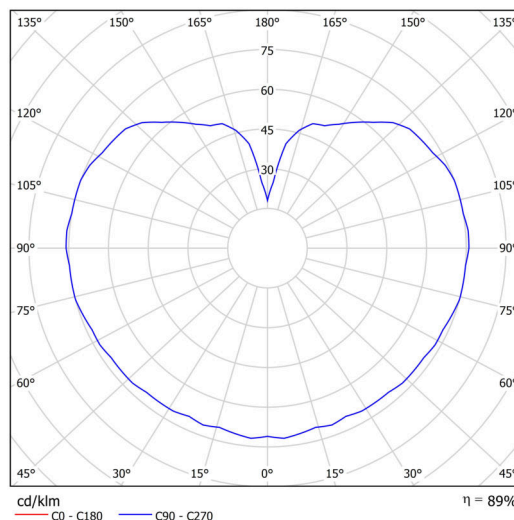

Technická data

Typy svítidel	Klasické on/off
Typ montáže	závěsné - lanko
Materiál základny	nerez ocel
Materiál stínidla	třívrstvé sklo TRIPLEX OPÁL
Barva základny	nerez leštěná
Barva stínidla	bílá
Držení stínidla	ocelový držák
Umístění montáže	strop
Šířka	200 mm
Délka	200 mm
Výška	200 mm
Průměr	Ø 200 mm
Délka závěsu	1000 mm
Montážní otvor	není
Rázová pevnost	IK01
Provozní teplota	od -20°C do +30°C

Elektrická data

Příkon	25 W
Stupeň krytí	IP40
Objímka	E27
Svorkovnice	není

Světelná data

Fotobiologická bezpečnost svítidla dle EN 62471 (Blue light hazard)	Risk group 0
---	--------------

Eulum data pro výpočtové programy jsou k dispozici na www.osmont.cz.