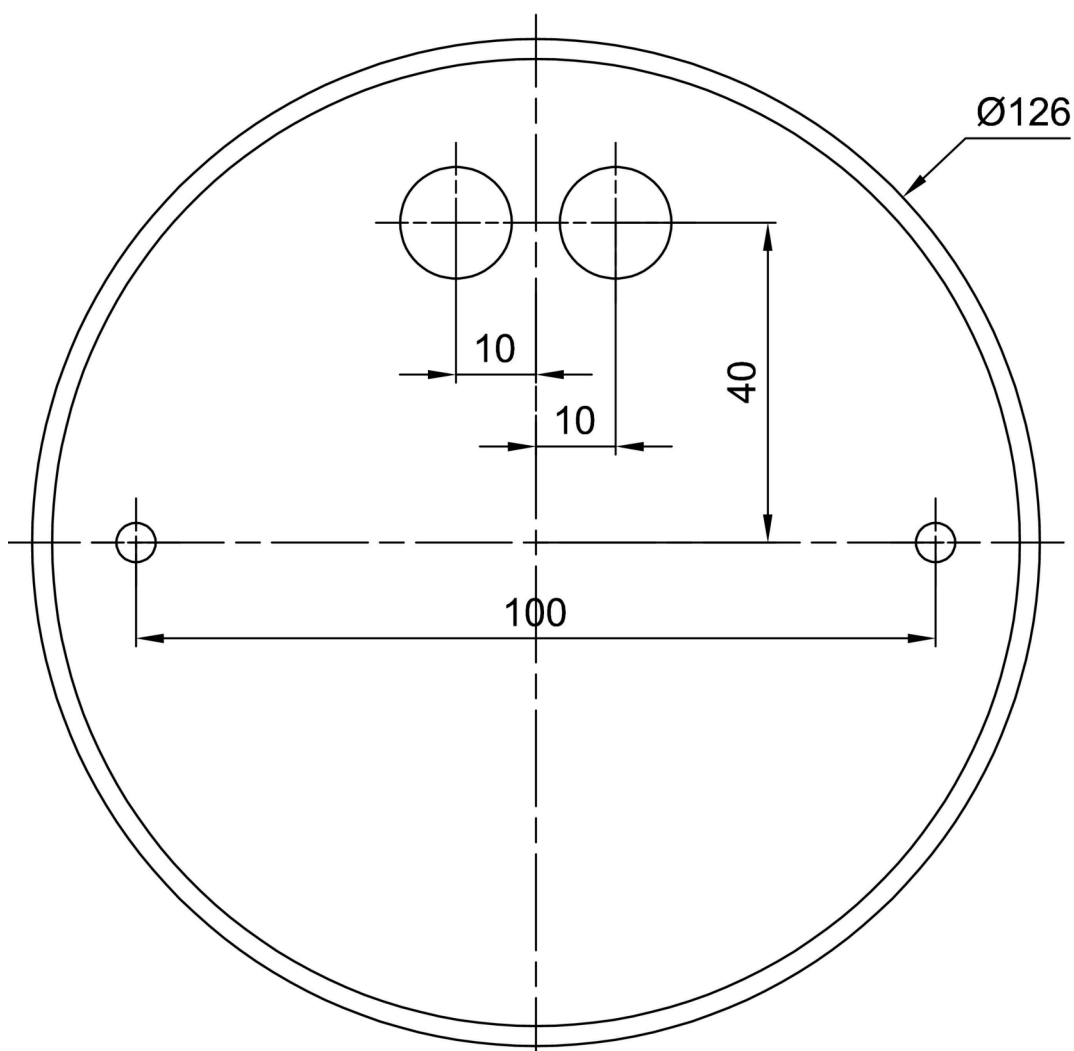

Logistická data

EAN	8591728453206
Hmotnost NTT0	1.4 Kg
Hmotnost BTTO	1.7 Kg
Počet kartonů	2 ks
Objem balení	0.014 m³
Balení 1 šířka	0.21 m
Balení 1 délka	0.21 m
Balení 1 výška	0.205 m
Záruka*	60 měsíců

*U akumulátorů je poskytována záruka v délce 36 měsíců od data prodeje.

Montážní rozměry: