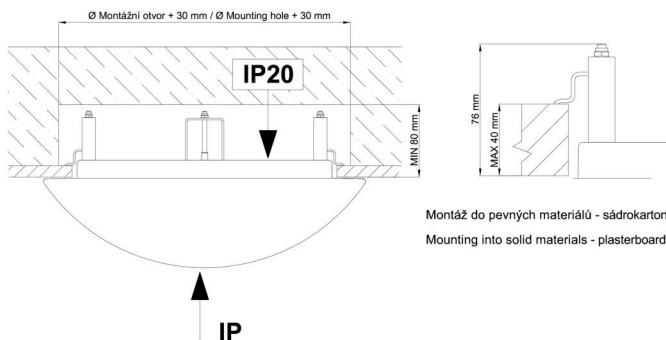

## Installation dimensions:

Svítlidlo nesmí být z horní strany zakryto izolací.  
Luminaire must not be covered with insulating matting.

Rozměry dutiny pro vestavné svítidlo [mm]:  
Dimensions of cavity for recessed luminaire [mm]: