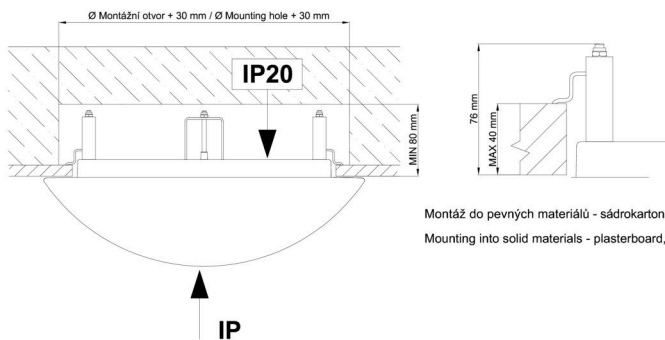

## Installation dimensions:

Světlo nesmí být z horní strany zakryto izolací.  
Luminaire must not be covered with insulating matting.

Rozměry dutiny pro vestavné světlo [mm]:  
Dimensions of cavity for recessed luminaire [mm]: