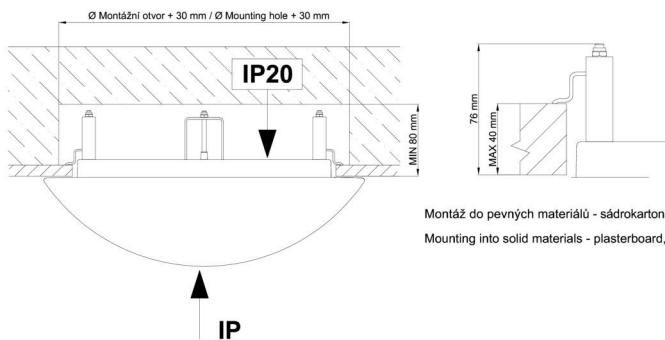

### Installation dimensions:

Svítlidlo nesmí být z horní strany zakryto izolací.  
Luminaire must not be covered with insulating matting.

Rozměry dutiny pro vestavné svítlidlo [mm]:  
Dimensions of cavity for recessed luminaire [mm]: