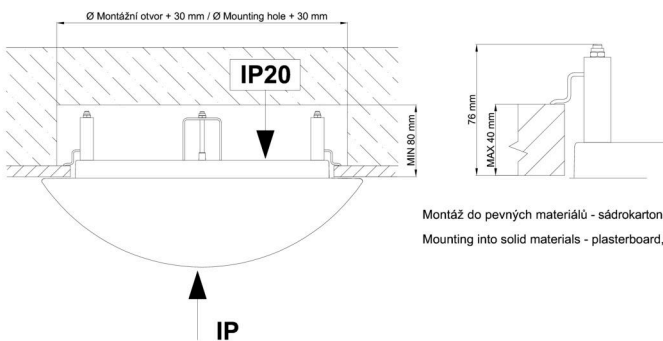

*The warranty for the batteries is valid for 12 months from the date of purchase.

Installation dimensions:

Světlo nesmí být z horní strany zakryto izolací.
Luminaire must not be covered with insulating matting.

Rozměry dutiny pro vestavné světlo [mm]:
Dimensions of cavity for recessed luminaire [mm]:

Montáž do pevných materiálů - sádkarton, dřevo.
Mounting into solid materials - plasterboard, wood.

Additional assortment: