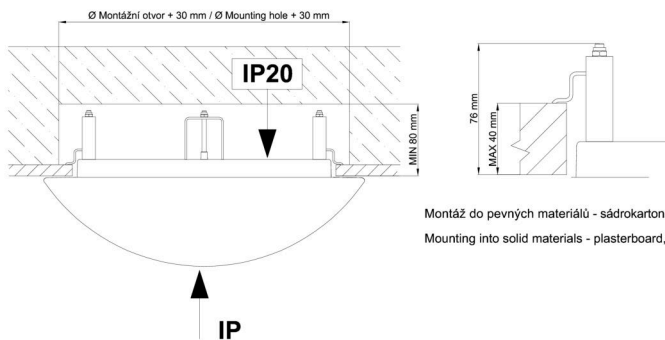

## Installation dimensions:

Svítlidlo nesmí být z horní strany zakryto izolací.  
Luminaire must not be covered with insulating matting.

Rozměry dutiny pro vestavné svítidlo [mm]:  
Dimensions of cavity for recessed luminaire [mm]: