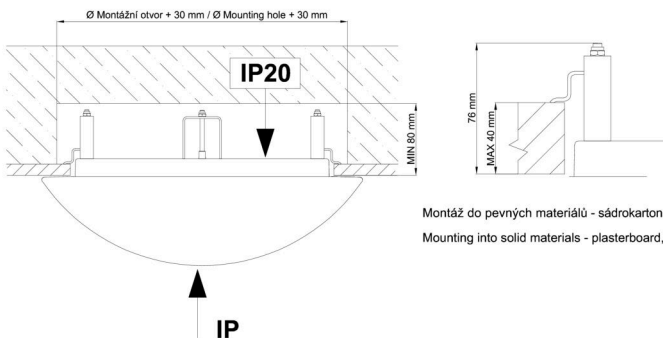

## Installation dimensions:

Svítlidlo nesmí být z horní strany zakryto izolací.  
Luminaire must not be covered with insulating matting.

Rozměry dutiny pro vestavné svítidlo [mm]:  
Dimensions of cavity for recessed luminaire [mm]: