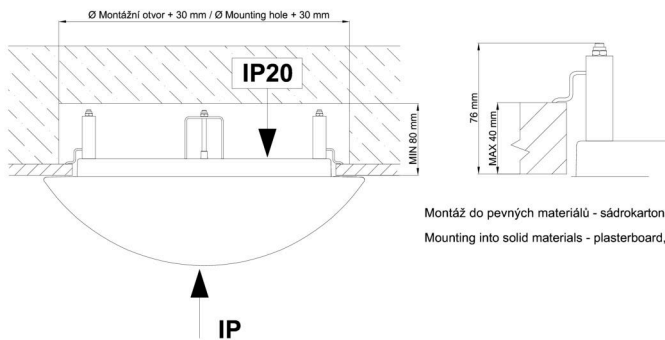

Rozměry dutiny pro vestavné svítidlo [mm]:
Dimensions of cavity for recessed luminaire [mm]:

Montáž do pevných materiálů - sádkarton, dřevo.
Mounting into solid materials - plasterboard, wood.

Additional assortment: