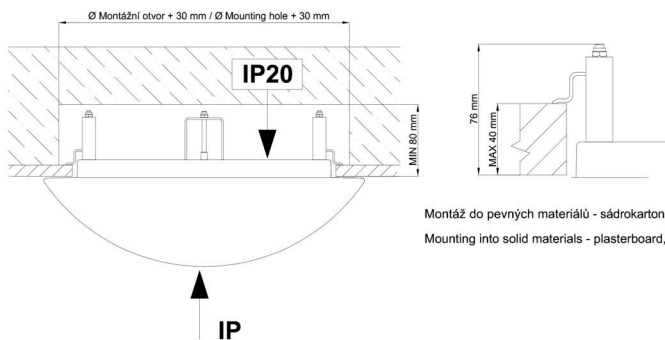

## Installation dimensions:

Svítlidlo nesmí být z horní strany zakryto izolací.  
Luminaire must not be covered with insulating matting.

Rozměry dutiny pro vestavné svítidlo [mm]:  
Dimensions of cavity for recessed luminaire [mm]: