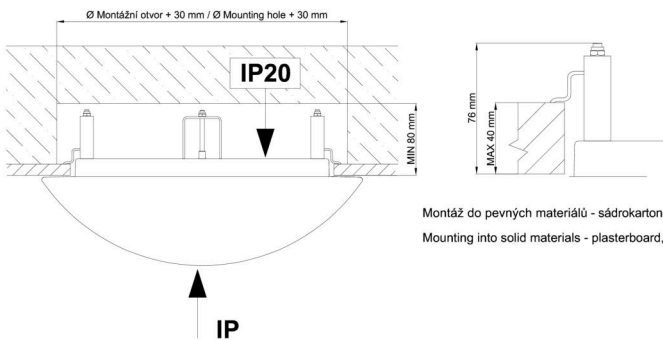

Rozměry dutiny pro vestavné svítidlo [mm]:
Dimensions of cavity for recessed luminaire [mm]:

Montáž do pevných materiálů - sádkartón, dřevo.
Mounting into solid materials - plasterboard, wood.

Additional assortment: