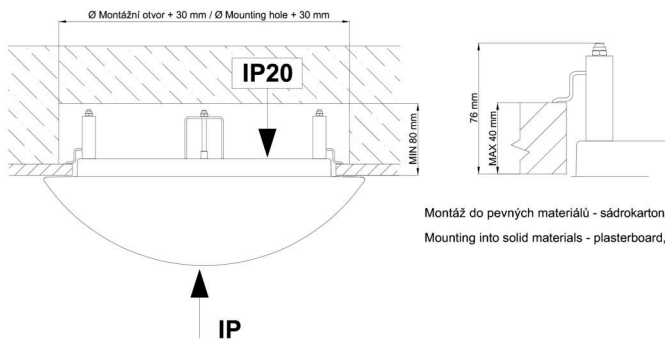

Rozměry dutiny pro vestavné svítidlo [mm]:
Dimensions of cavity for recessed luminaire [mm]:

Montáž do pevných materiálů - sádkartón, dřevo.
Mounting into solid materials - plasterboard, wood.

Additional assortment: