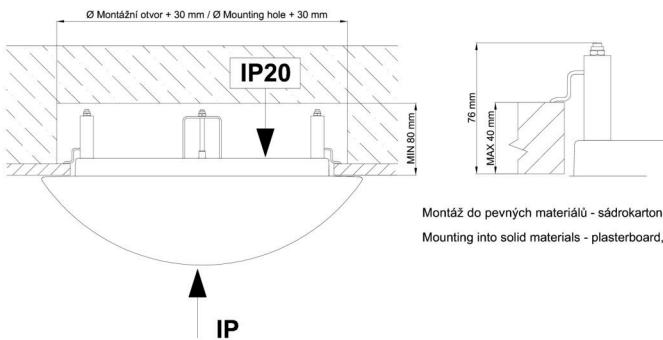

\*The warranty for the batteries is valid for 12 months from the date of purchase.

Installation dimensions:

Svítlidlo nesmí být z horní strany zakryto izolací.  
Luminaire must not be covered with insulating matting.

Rozměry dutiny pro vestavné svítidlo [mm]:  
Dimensions of cavity for recessed luminaire [mm]:

Montáž do pevných materiálů - sádkarton, dřevo.  
Mounting into solid materials - plasterboard, wood.