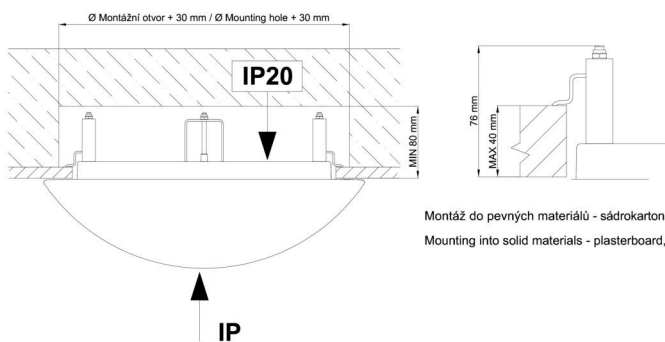

## Installation dimensions:

Světlo nesmí být z horní strany zakryto izolací.  
Luminaire must not be covered with insulating matting.

Rozměry dutiny pro vestavné světlo [mm]:  
Dimensions of cavity for recessed luminaire [mm]: