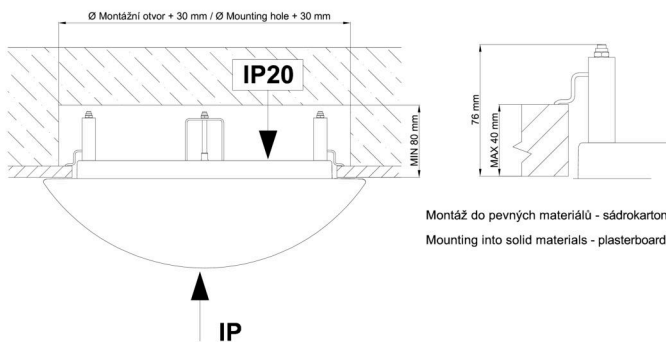

### Installation dimensions:

Svítidlo nesmí být z horní strany zakryto izolací.  
Luminaire must not be covered with insulating matting.

Rozměry dutiny pro vestavné svítidlo [mm]:  
Dimensions of cavity for recessed luminaire [mm]: