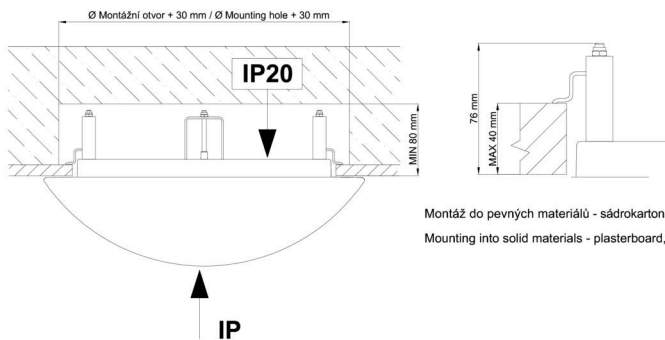

## Installation dimensions:

Svítlidlo nesmí být z horní strany zakryto izolací.  
Luminaire must not be covered with insulating matting.

Rozměry dutiny pro vestavné svítidlo [mm]:  
Dimensions of cavity for recessed luminaire [mm]: