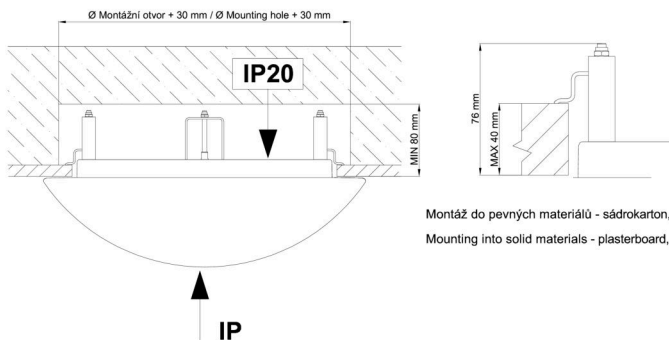

\*The warranty for the batteries is valid for 12 months from the date of purchase.

Installation dimensions:

Svítidlo nesmí být z horní strany zakryto izolací.  
Luminaire must not be covered with insulating matting.

Rozměry dutiny pro vestavné svítidlo [mm]:  
Dimensions of cavity for recessed luminaire [mm]:

Montáž do pevných materiálů - sádkarton, dřevo.  
Mounting into solid materials - plasterboard, wood.