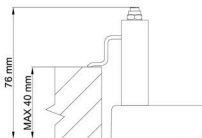

Rozměry dutiny pro vestavné svítidlo [mm]:
Dimensions of cavity for recessed luminaire [mm]:

Montáž do pevných materiálů - sádkarton, dřevo.
Mounting into solid materials - plasterboard, wood.

Additional assortment: