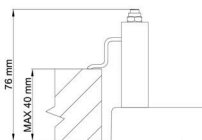

Rozměry dutiny pro vestavné svítidlo [mm]:  
Dimensions of cavity for recessed luminaire [mm]:

Montáž do pevných materiálů - sádkarton, dřevo.  
Mounting into solid materials - plasterboard, wood.