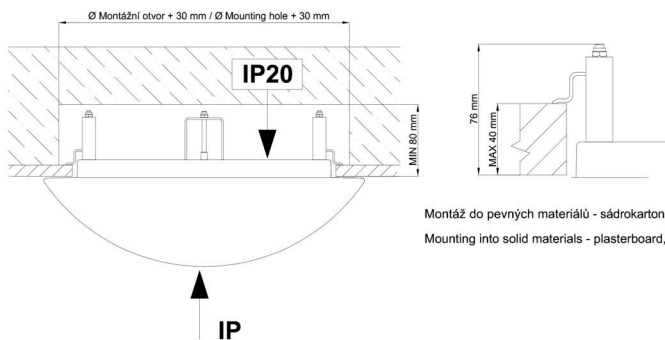

### Installation dimensions:

Svítlidlo nesmí být z horní strany zakryto izolací.  
Luminaire must not be covered with insulating matting.

Rozměry dutiny pro vestavné svítidlo [mm]:  
Dimensions of cavity for recessed luminaire [mm]: