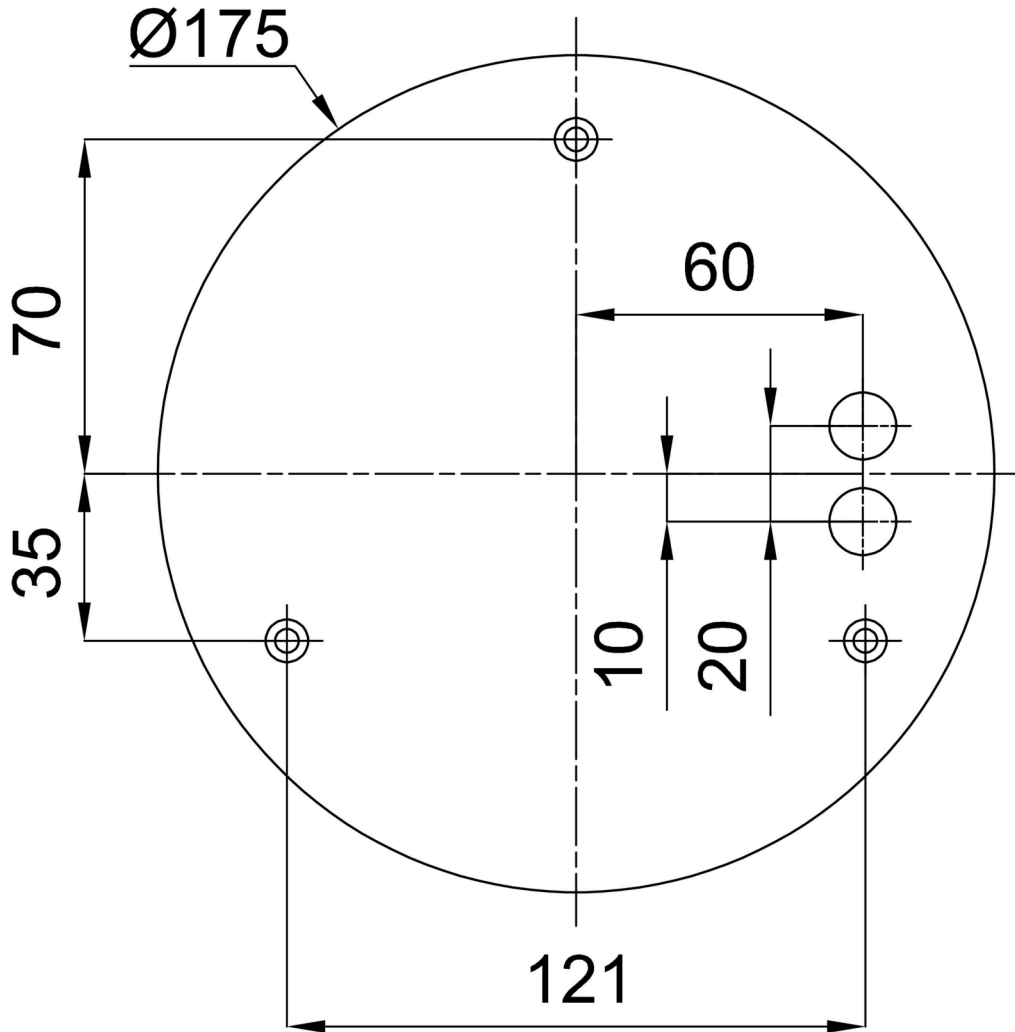

Technische Daten

Arten von leuchten	Dimmbar
Befestigungsart	Aufgehängt - Kabel
Basismaterial	Stahl
Schattenmaterial	opales Polymethylmethacrylat
Grundfarbe	Golden Beach RAL1015
Schattenfarbe	Weiß
Montageort	Decke
Breite	600 mm
Länge	600 mm
Höhe	50 mm
Durchmesser	ø 600 mm
Scharnierlänge	1000 mm
Montageloch	3xø5mm
Kabeldurchgang	2xø16mm
Energieklasse	B
Betriebstemperatur	von -20°C bis +30°C

Einbaumaße:

Zusätzliches Sortiment:

Lampenschirm

Produktcode	Name	Farbe	Bild	Zeichnung
20669	PM92	Weiß	 A 3D perspective rendering of a white, shallow, circular lamp shade. The shade has a slightly raised rim and a flat center. It is shown from a slightly elevated angle, highlighting its shallow depth.	