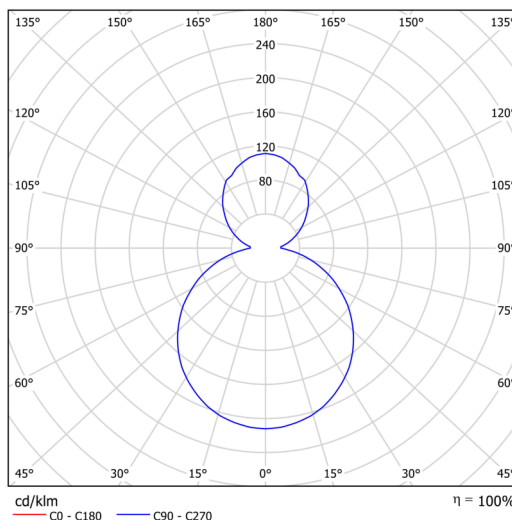

Leuchtende Daten

Leuchtenlichtstrom	3620+1220 lm
Lichtstrom der quelle	5030+1790 lm
Leuchteneffizienz	116 lm/W
Chromatizitätstemperatur	4000 K
LED-Lebensdauer L80/B10	100000 Std.
CRI	Ra80
MacAdam	3
Fotobiologische Sicherheit der Leuchte	Risk group 0