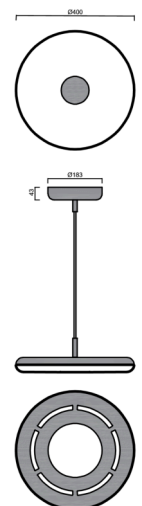

ZETA ST1 UP/DOWN

LED-1L641E700/250ZST/FP91/L100 0 2/1 DALI 4K#

WWW.OSMONT.CZ

ZETA ST1 UP/DOWN

Produktcode: ZET60663

Art: LED-1L641E700/250ZST/FP91/L100 O 2/1 DALI 4K#

Kurzbeschreibung der leuchte: Olivgrüne Farbe | LED-Pendelleuchte DALI | Zweikreisanschluss | Ausführung mit direkter und indirekter Beleuchtung | matter PMMA-Schirm | Textilkabel-Pendelleuchte (mit innenliegendem Tragdraht) 100 cm |

Technische Daten

Arten von leuchten	Dimmbar
Befestigungsart	Aufgehängt - Kabel
Basismaterial	Stahl
Schattenmaterial	opales Polymethylmethacrylat
Grundfarbe	Olive Ral6011
Schattenfarbe	Weiß
Montageort	Decke
Breite	400 mm
Länge	400 mm
Höhe	50 mm
Durchmesser	ø 400 mm
Scharnierlänge	1000 mm
Montageloch	3xø5mm
Kabeldurchgang	2xø16mm
Energieklasse	C
Betriebstemperatur	von -20°C bis +30°C

Elektrische Daten

Energieverbrauch	31+11 W
Schutz vor Eindringen	IP40
Steckdose	LED modul
Klemme	Schnappklemmenblock
Anzahl der Leuchte pro Spannungssicherung B10A	15 Stck
Anzahl der Leuchte pro Spannungssicherung B16A	25 Stck
Anzahl der Leuchte pro Spannungssicherung C10A	26 Stck
Anzahl der Leuchte pro Spannungssicherung C16A	42 Stck
Anzahl der LED-Treiber	2

Einbaumaße:

Zusätzliches Sortiment:

Lampenschirm

Produktcode	Name	Farbe	Bild	Zeichnung
20668	PM91	Weiß		