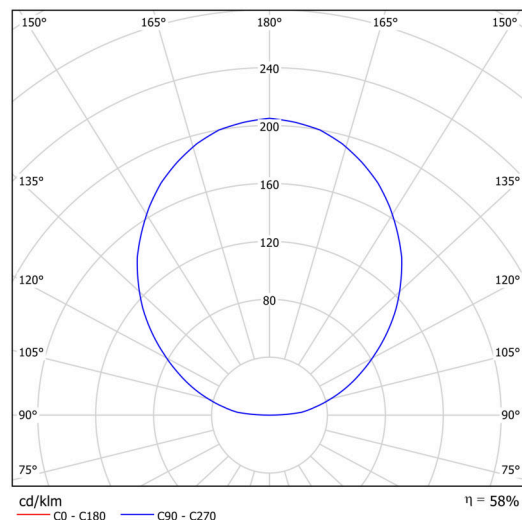

Leuchtend

Leuchtenlichtstrom	3620 lm
Lichtstrom der quelle	5030 lm
Leuchteneffizienz	116 lm/W
Temperature	4000 K
LED-Lebensdauer L80/B10	100000 Std.
CRI	Ra80
MacAdam	3
Fotobiologische Sicherheit der Leuchte	Risk group 0