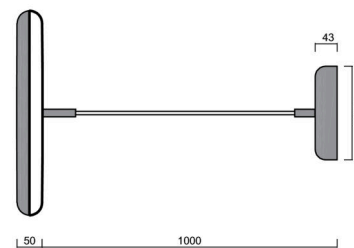

Technisch

Arten von leuchten	Klassisch on/off
Befestigungsart	Aufgehängt – Textilkabel
Basismaterial	Stahl
Schattenmaterial	opales Polymethylmethacrylat
Grundfarbe	Schwarz Ral9005
Schattenfarbe	Weiß schwarz
Montageort	Decke
Breite	400 mm
Länge	400 mm
Höhe	50 mm
Durchmesser	ø 400 mm
Scharnierlänge	1000 mm
Montageloch	3xø5mm
Kabeldurchgang	2xø16mm
Energieklasse	C
Betriebstemperatur	von -20°C bis +30°C

Elektrisch

Energieverbrauch	31 W
Schutz vor Eindringen	IP40
Steckdose	LED modul
Klemme	Schnappklemmenblock
Anzahl der Leuchte pro Spannungssicherung B10A	14 Stck
Anzahl der Leuchte pro Spannungssicherung B16A	22 Stck
Anzahl der Leuchte pro Spannungssicherung C10A	23 Stck
Anzahl der Leuchte pro Spannungssicherung C16A	36 Stck