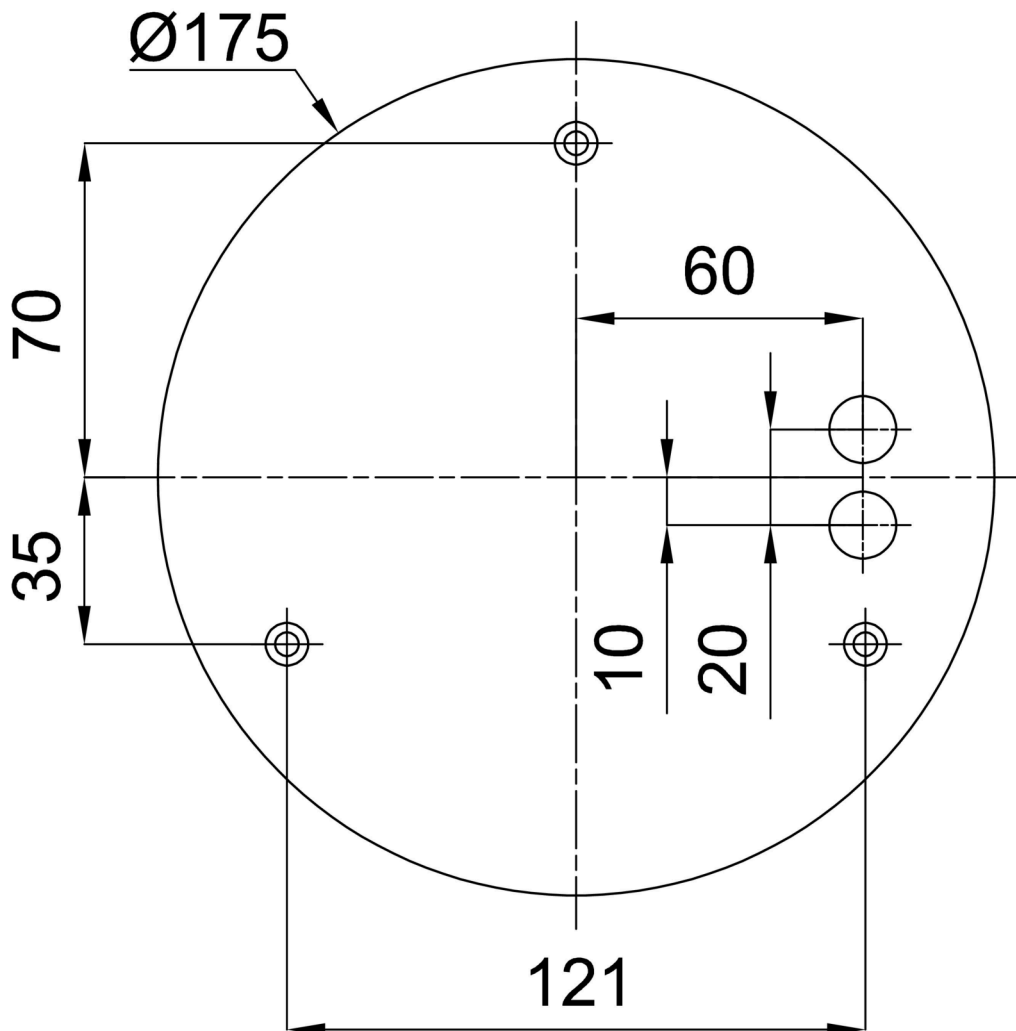

Logistik

EAN	8591728091972
Garantie*	60 Monate

*Die Garantie für die Batterien gilt für 12 Monate ab Kaufdatum.

Einbaumaße: