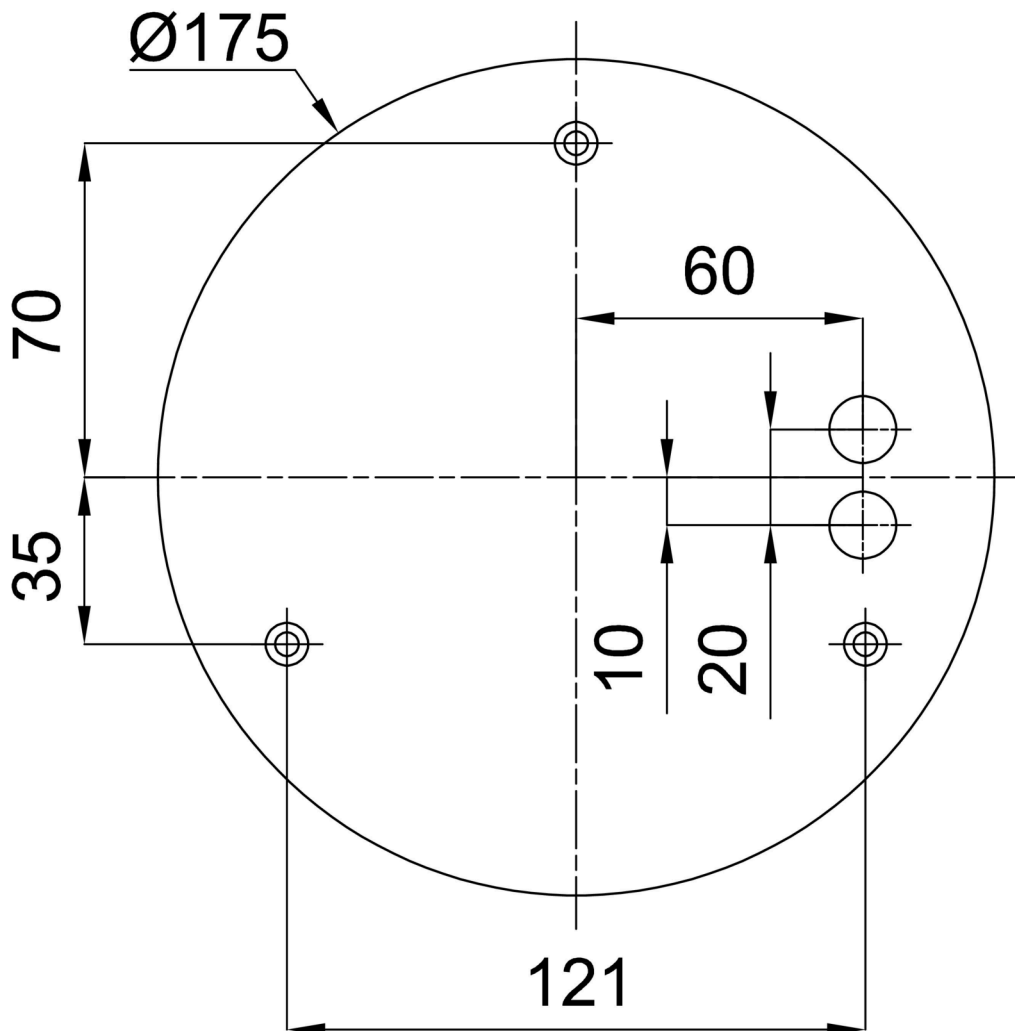

Logistik

EAN	8591728091965
Garantie*	60 Monate

*Die Garantie für die Batterien gilt für 12 Monate ab Kaufdatum.

Einbaumaße: