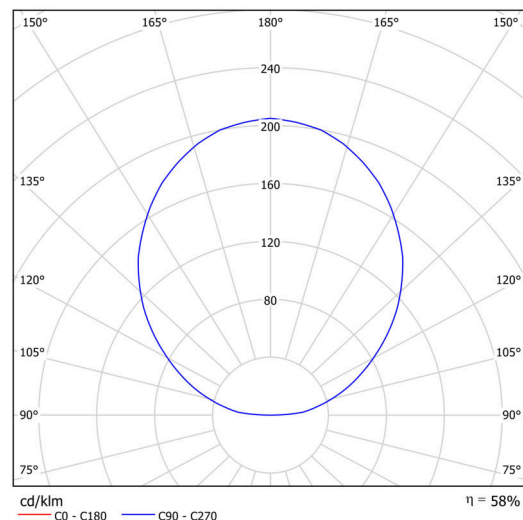

Leuchtend

Leuchtenlichtstrom	3620 lm
Lichtstrom der quelle	5030 lm
Leuchteneffizienz	116 lm/W
Temperature	4000 K
LED-Lebensdauer L80/B10	100000 Std.
CRI	Ra80
MacAdam	3
Fotobiologische Sicherheit der Leuchte	Risk group 0