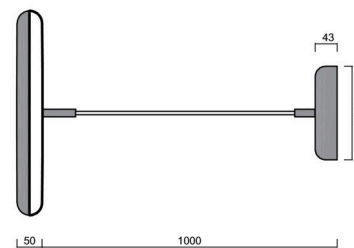

Technisch

Arten von leuchten	Dimmbar
Befestigungsart	Aufgehängt - Textilkabel
Basismaterial	Stahl
Schattenmaterial	opales Polymethylmethacrylat
Grundfarbe	Weiß Ral9003
Schattenfarbe	Weiß
Montageort	Decke
Breite	400 mm
Länge	400 mm
Höhe	50 mm
Durchmesser	ø 400 mm
Scharnierlänge	1000 mm
Montageloch	3xø5mm
Kabeldurchgang	2xø16mm
Energieklasse	C
Betriebstemperatur	von -20°C bis +30°C

Elektrisch

Energieverbrauch	31 W
Schutz vor Eindringen	IP40
Steckdose	LED modul
Klemme	Schnappklemmenblock
Anzahl der Leuchte pro Spannungssicherung B10A	31 Stck
Anzahl der Leuchte pro Spannungssicherung B16A	50 Stck
Anzahl der Leuchte pro Spannungssicherung C10A	52 Stck
Anzahl der Leuchte pro Spannungssicherung C16A	85 Stck