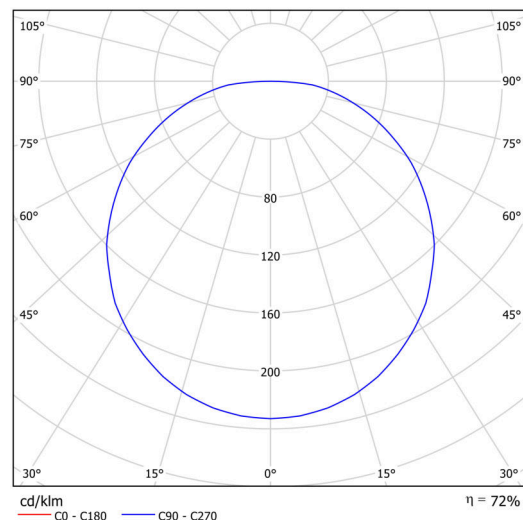

Leuchtdend

Leuchtenlichtstrom	3620 lm
Lichtstrom der quelle	5030 lm
Leuchteneffizienz	116 lm/W
Temperature	4000 K
LED-Lebensdauer L80/B10	100000 Std.
CRI	Ra80
MacAdam	3
Fotobiologische Sicherheit der Leuchte	Risk group 0