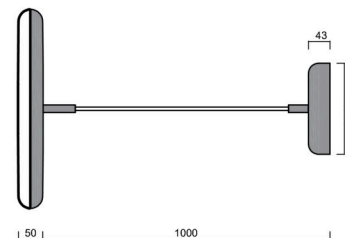

Technisch

Arten von leuchten	Dimmbar
Befestigungsart	Aufgehängt – Textilkabel
Basismaterial	Stahl
Schattenmaterial	opales Polymethylmethacrylat
Grundfarbe	Olive Ral6011
Schattenfarbe	Weiß - Olive
Montageort	Decke
Breite	400 mm
Länge	400 mm
Höhe	50 mm
Durchmesser	ø 400 mm
Scharnierlänge	1000 mm
Montageloch	3xø5mm
Kabeldurchgang	2xø16mm
Energieklasse	C
Betriebstemperatur	von -20°C bis +30°C

Elektrisch

Energieverbrauch	31 W
Schutz vor Eindringen	IP40
Steckdose	LED modul
Klemme	Schnappklemmenblock
Anzahl der Leuchte pro Spannungssicherung B10A	31 Stck
Anzahl der Leuchte pro Spannungssicherung B16A	50 Stck
Anzahl der Leuchte pro Spannungssicherung C10A	52 Stck
Anzahl der Leuchte pro Spannungssicherung C16A	85 Stck