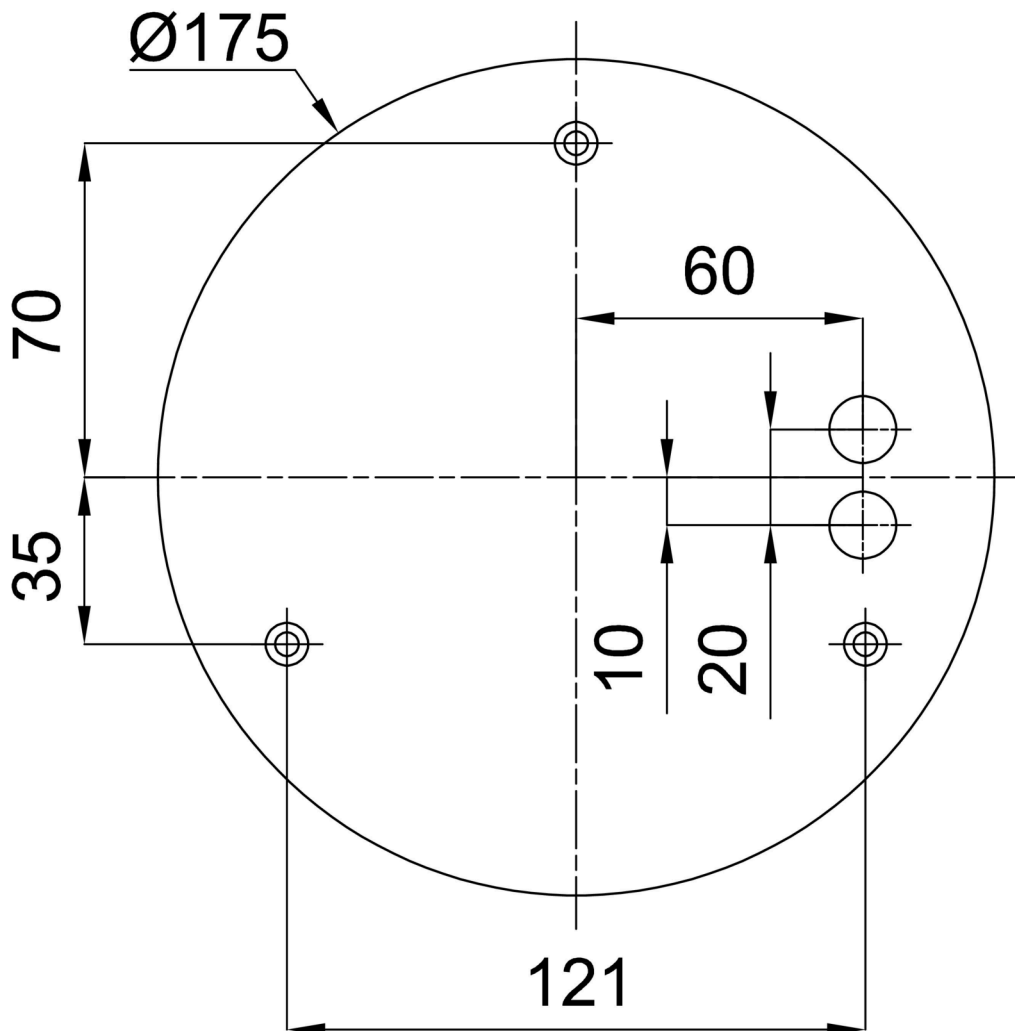

Logistik

EAN	8591728091804
Garantie*	60 Monate

*Die Garantie für die Batterien gilt für 12 Monate ab Kaufdatum.

Einbaumaße: