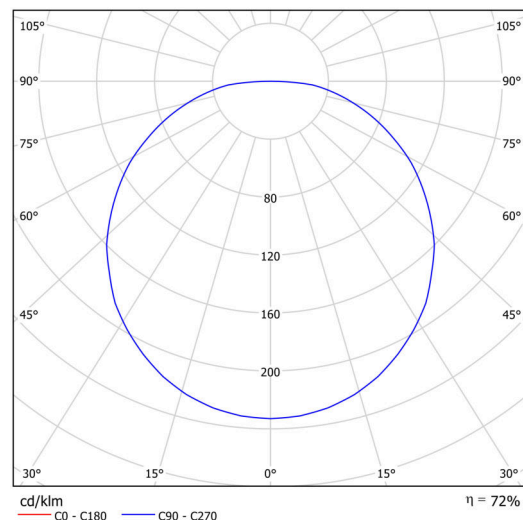

Leuchtdaten

Leuchtenlichtstrom	3620 lm
Lichtstrom der quelle	5030 lm
Leuchteneffizienz	116 lm/W
Temperature	4000 K
LED-Lebensdauer L80/B10	100000 Std.
CRI	Ra80
MacAdam	3
Fotobiologische Sicherheit der Leuchte	Risk group 0