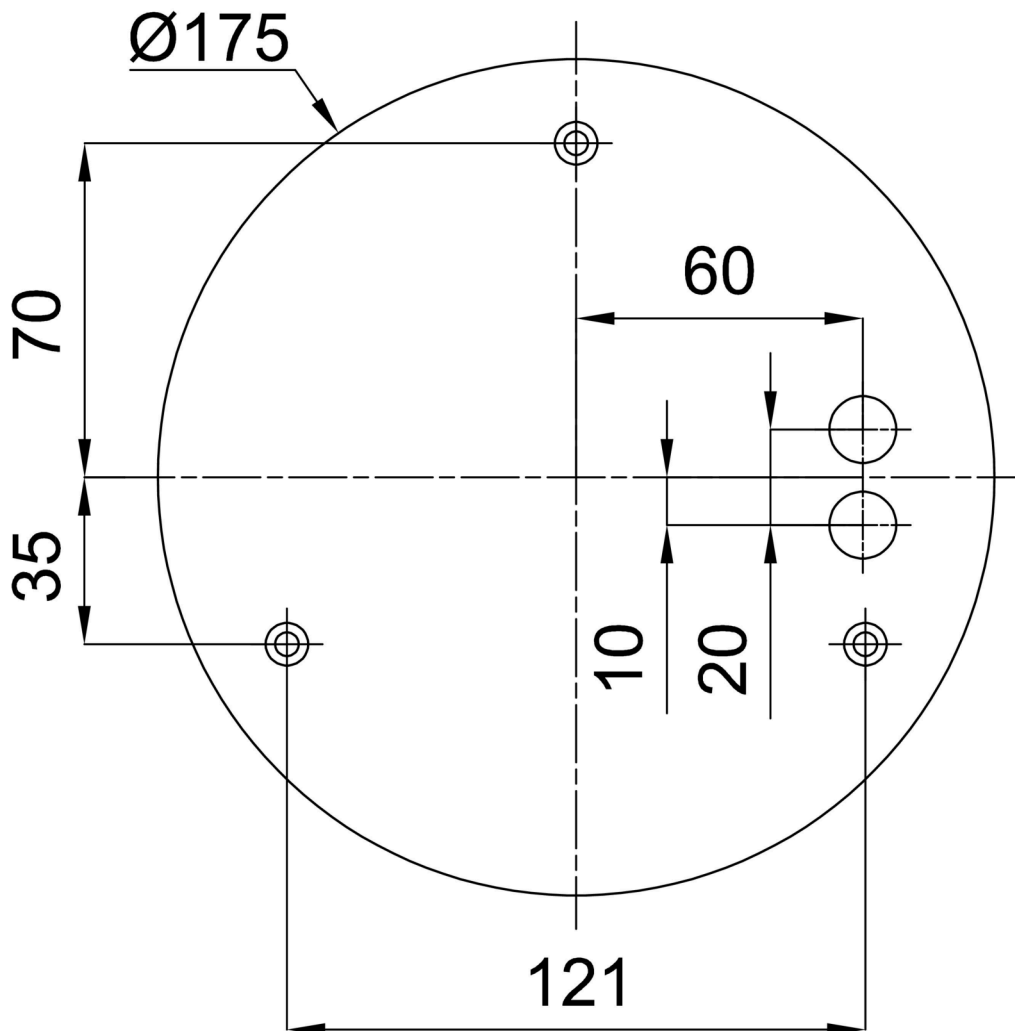

Logistik

EAN	8591728091781
Garantie*	60 Monate

*Die Garantie für die Batterien gilt für 12 Monate ab Kaufdatum.

Einbaumaße: