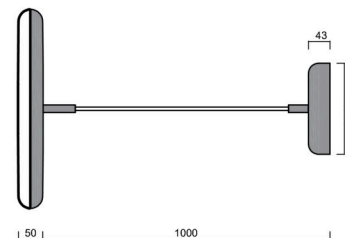

Technisch

Arten von leuchten	Dimmbar
Befestigungsart	Aufgehängt – Textilkabel
Basismaterial	Stahl
Schattenmaterial	opales Polymethylmethacrylat
Grundfarbe	Golden Beach RAL1015
Schattenfarbe	Weiß - Golden Beach
Montageort	Decke
Breite	400 mm
Länge	400 mm
Höhe	50 mm
Durchmesser	ø 400 mm
Scharnierlänge	1000 mm
Montageloch	3xø5mm
Kabeldurchgang	2xø16mm
Energieklasse	C
Betriebstemperatur	von -20°C bis +30°C

Elektrisch

Energieverbrauch	31 W
Schutz vor Eindringen	IP40
Steckdose	LED modul
Klemme	Schnappklemmenblock
Anzahl der Leuchte pro Spannungssicherung B10A	31 Stck
Anzahl der Leuchte pro Spannungssicherung B16A	50 Stck
Anzahl der Leuchte pro Spannungssicherung C10A	52 Stck
Anzahl der Leuchte pro Spannungssicherung C16A	85 Stck