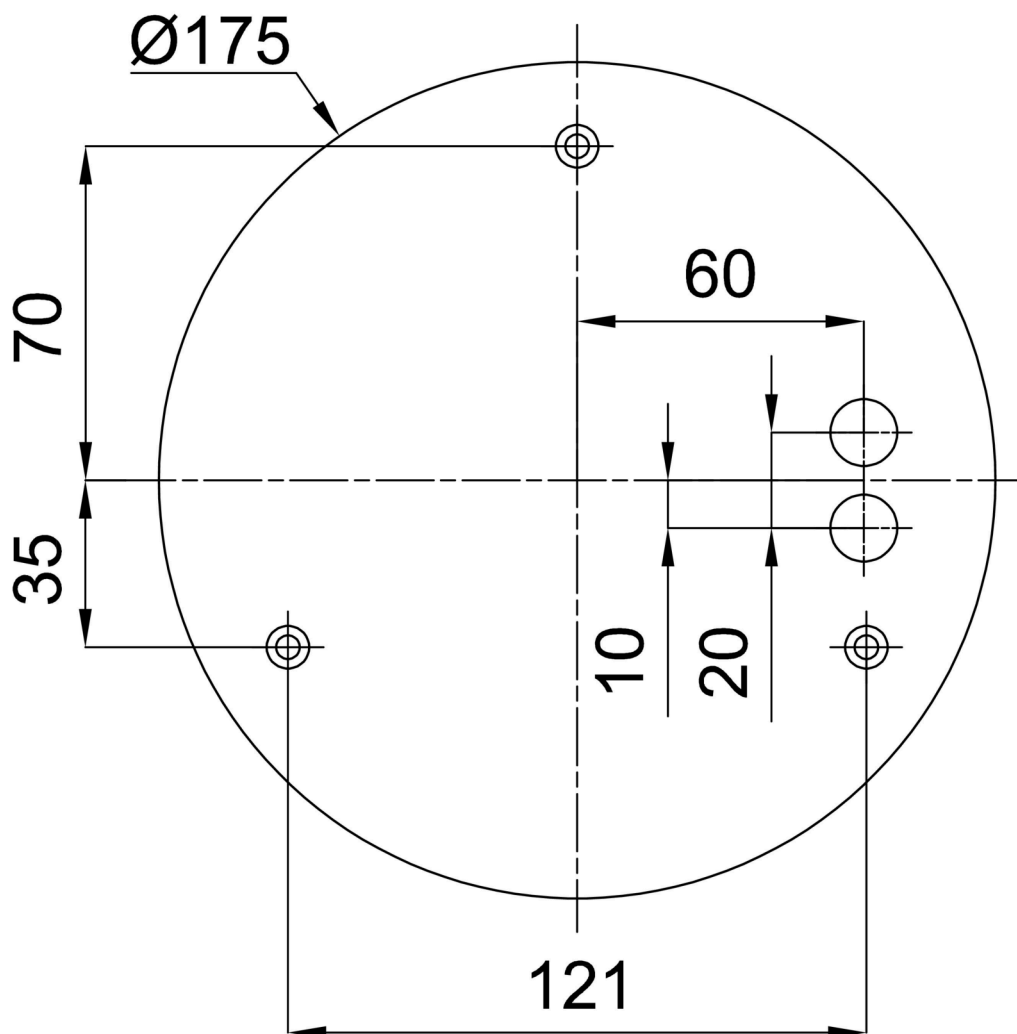

Logistik

EAN	8591728091774
Garantie*	60 Monate

*Die Garantie für die Batterien gilt für 12 Monate ab Kaufdatum.

Einbaumaße: