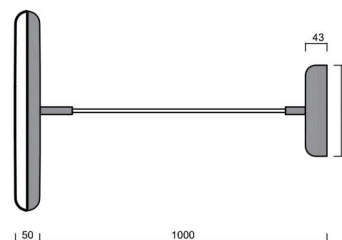

Technisch

Arten von leuchten	Klassisch on/off
Befestigungsart	Aufgehängt – Textilkabel
Basismaterial	Stahl
Schattenmaterial	opales Polymethylmethacrylat
Grundfarbe	Golden Beach RAL1015
Schattenfarbe	Weiß - Golden Beach
Montageort	Decke
Breite	400 mm
Länge	400 mm
Höhe	50 mm
Durchmesser	ø 400 mm
Scharnierlänge	1000 mm
Montageloch	3xø5mm
Kabeldurchgang	2xø16mm
Energieklasse	C
Betriebstemperatur	von -20°C bis +30°C

Elektrisch

Energieverbrauch	31 W
Schutz vor Eindringen	IP40
Steckdose	LED modul
Klemme	Schnappklemmenblock
Anzahl der Leuchte pro Spannungssicherung B10A	14 Stck
Anzahl der Leuchte pro Spannungssicherung B16A	22 Stck
Anzahl der Leuchte pro Spannungssicherung C10A	23 Stck
Anzahl der Leuchte pro Spannungssicherung C16A	36 Stck