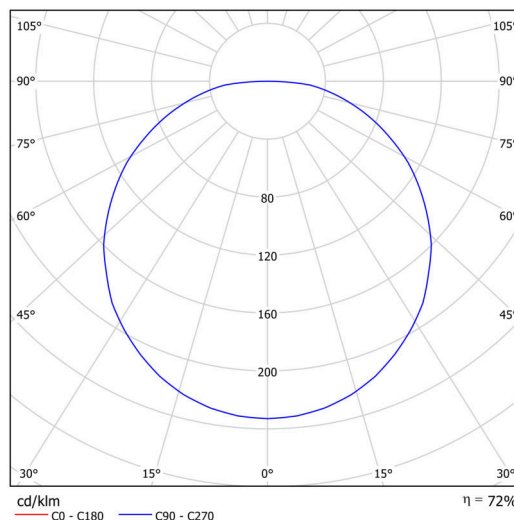

Leuchtdaten

Leuchtenlichtstrom	3620 lm
Lichtstrom der quelle	5030 lm
Leuchteneffizienz	116 lm/W
Temperature	4000 K
LED-Lebensdauer L80/B10	100000 Std.
CRI	Ra80
MacAdam	3
Fotobiologische Sicherheit der Leuchte	Risk group 0