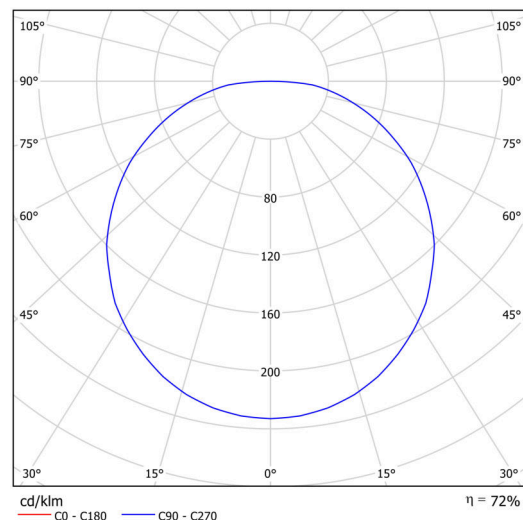

Leuchtden

Leuchtenlichtstrom	3620 lm
Lichtstrom der quelle	5030 lm
Leuchteneffizienz	116 lm/W
Temperature	4000 K
LED-Lebensdauer L80/B10	100000 Std.
CRI	Ra80
MacAdam	3
Fotobiologische Sicherheit der Leuchte	Risk group 0