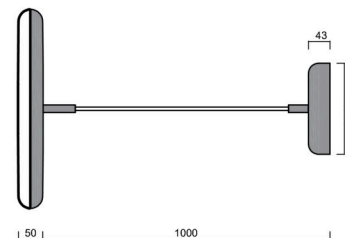

## Technisch

Arten von leuchten	Dimmbar
Befestigungsart	Aufgehängt - Textilkabel
Basismaterial	Stahl
Schattenmaterial	opales Polymethylmethacrylat
Grundfarbe	Schwarz Ral9005
Schattenfarbe	Weiß schwarz
Montageort	Decke
Breite	400 mm
Länge	400 mm
Höhe	50 mm
Durchmesser	ø 400 mm
Scharnierlänge	1000 mm
Montageloch	3xø5mm
Kabeldurchgang	2xø16mm
Energieklasse	C
Betriebstemperatur	von -20°C bis +30°C