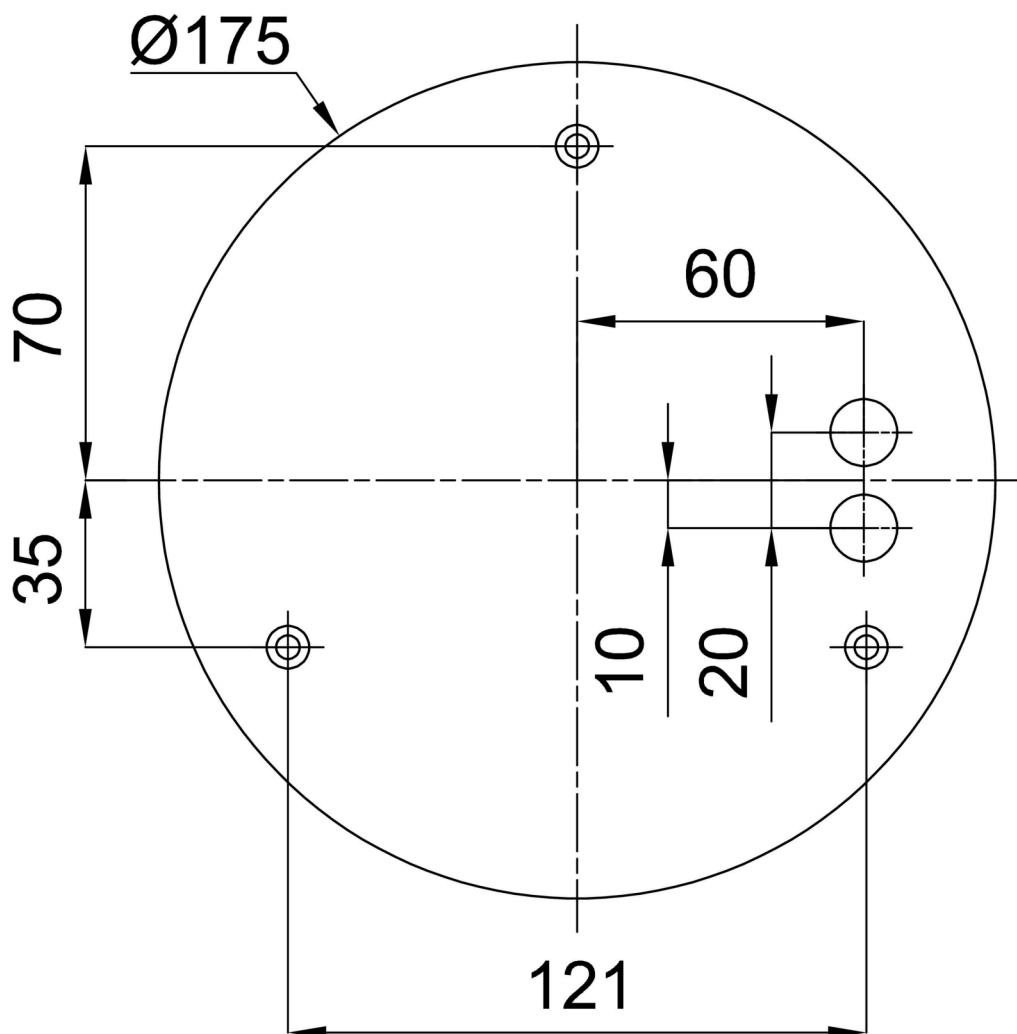

Logistik

EAN	8591728090852
Garantie*	60 Monate

*Die Garantie für die Batterien gilt für 12 Monate ab Kaufdatum.

Einbaumaße: