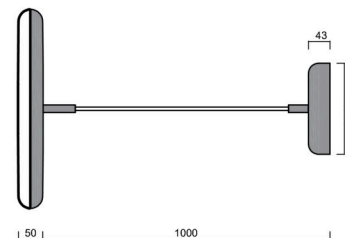

Technisch

Arten von leuchten	Klassisch on/off
Befestigungsart	Aufgehängt – Textilkabel
Basismaterial	Stahl
Schattenmaterial	opales Polymethylmethacrylat
Grundfarbe	Terrakotta Ral2013
Schattenfarbe	Weiß - Terrakotta
Montageort	Decke
Breite	400 mm
Länge	400 mm
Höhe	50 mm
Durchmesser	ø 400 mm
Scharnierlänge	1000 mm
Montageloch	3xø5mm
Kabeldurchgang	2xø16mm
Energieklasse	C
Betriebstemperatur	von -20°C bis +30°C

Elektrisch

Energieverbrauch	31 W
Schutz vor Eindringen	IP40
Steckdose	LED modul
Klemme	Schnappklemmenblock
Anzahl der Leuchte pro Spannungssicherung B10A	14 Stck
Anzahl der Leuchte pro Spannungssicherung B16A	22 Stck
Anzahl der Leuchte pro Spannungssicherung C10A	23 Stck
Anzahl der Leuchte pro Spannungssicherung C16A	36 Stck