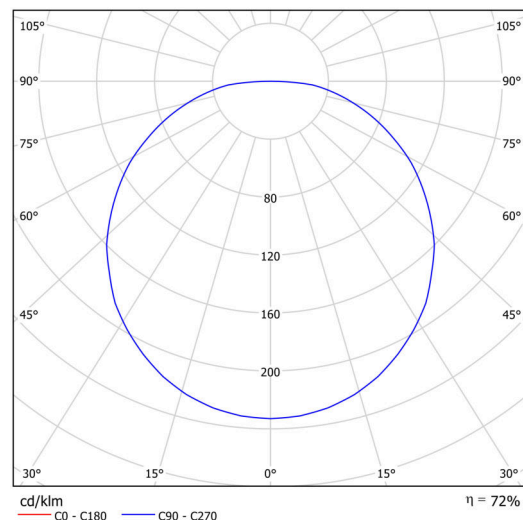

Technisch

Arten von leuchten	Klassisch on/off
Befestigungsart	Aufgehängt – Textilkabel
Basismaterial	Stahl
Schattenmaterial	opales Polymethylmethacrylat
Grundfarbe	Terrakotta Ral2013
Schattenfarbe	Weiß - Terrakotta
Montageort	Decke
Breite	400 mm
Länge	400 mm
Höhe	50 mm
Durchmesser	ø 400 mm
Scharnierlänge	1000 mm
Montageloch	3xø5mm
Kabeldurchgang	2xø16mm
Energieklasse	C
Betriebstemperatur	von -20°C bis +30°C

Leuchtdaten

Leuchtenlichtstrom	3470 lm
Lichtstrom der quelle	4820 lm
Leuchteneffizienz	111 lm/W
Temperature	3000 K
LED-Lebensdauer L80/B10	100000 Std.
CRI	Ra80
MacAdam	3
Fotobiologische Sicherheit der Leuchte	Risk group 0