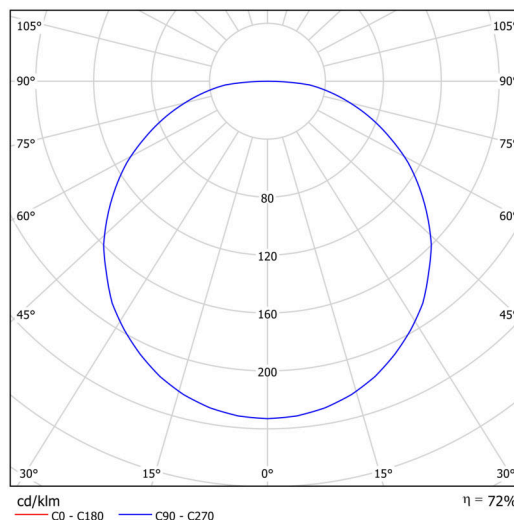

Leuchtden

Leuchtenlichtstrom	3470 lm
Lichtstrom der quelle	4820 lm
Leuchteneffizienz	111 lm/W
Temperature	3000 K
LED-Lebensdauer L80/B10	100000 Std.
CRI	Ra80
MacAdam	3
Fotobiologische Sicherheit der Leuchte	Risk group 0