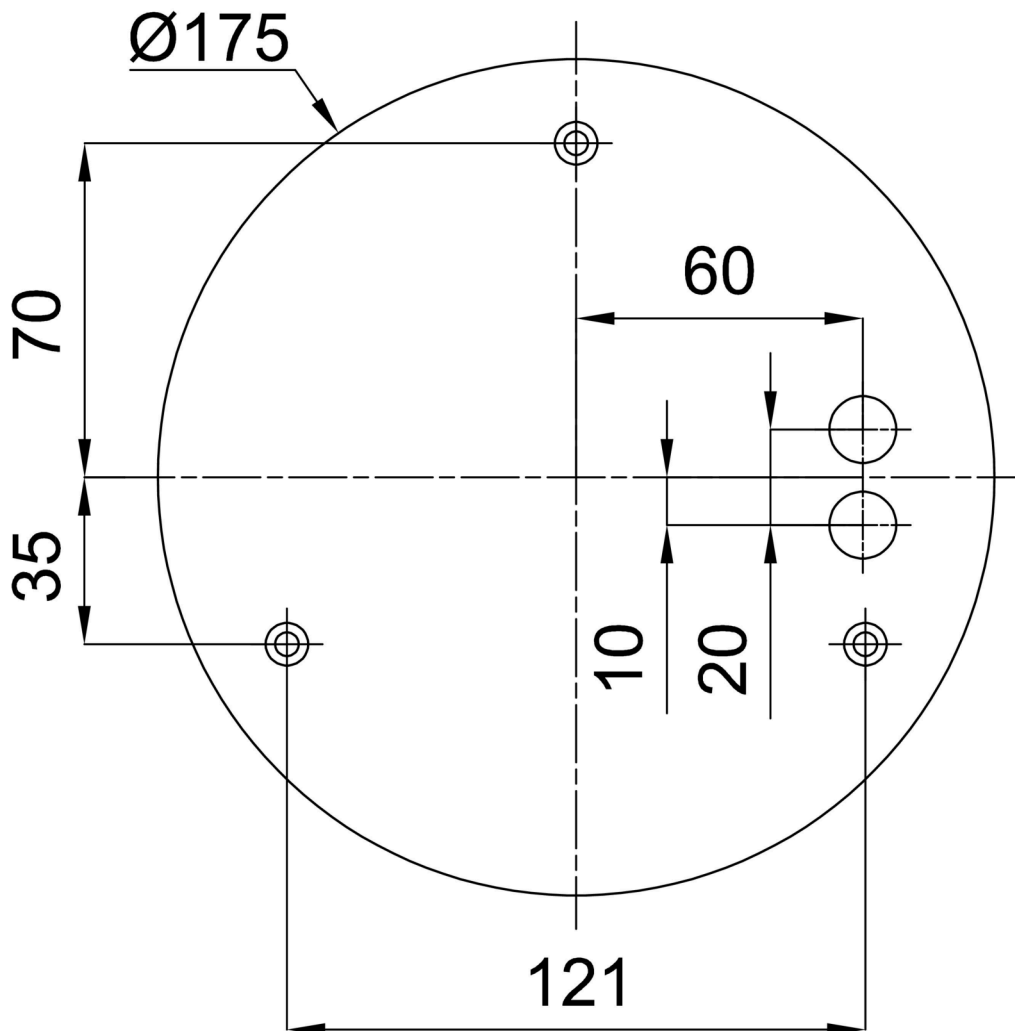

Logistik

EAN	8591728090838
Garantie*	60 Monate

*Die Garantie für die Batterien gilt für 12 Monate ab Kaufdatum.

Einbaumaße: