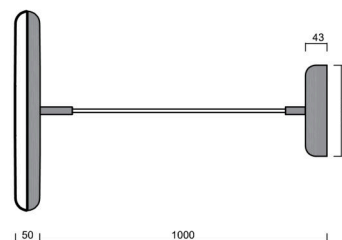

ZETA ST1 FP

LED-1L64E700ZST/FP91/L100 0 3K#

WWW.OSMONT.CZ

ZETA ST1 FP

Produktcode: ZET60056

Art: LED-1L64E700ZST/FP91/L100 0 3K#

Kurzbeschreibung der leuchte: Olivgrüne Farbe |
 Pendelleuchte mit LED | AN AUS | Version mit direkter
 Beleuchtung | Matter PMMA-Farbtön

Technisch

Arten von leuchten	Klassisch on/off
Befestigungsart	Aufgehängt – Textilkabel
Basismaterial	Stahl
Schattenmaterial	opales Polymethylmethacrylat
Grundfarbe	Olive Ral6011
Schattenfarbe	Weiß - Olive
Montageort	Decke
Breite	400 mm
Länge	400 mm
Höhe	50 mm
Durchmesser	ø 400 mm
Scharnierlänge	1000 mm
Montageloch	3xø5mm
Kabeldurchgang	2xø16mm
Energieklasse	C
Betriebstemperatur	von -20°C bis +30°C

Elektrisch

Energieverbrauch	31 W
Schutz vor Eindringen	IP40
Steckdose	LED modul
Klemme	Schnappklemmenblock
Anzahl der Leuchte pro Spannungssicherung B10A	14 Stck
Anzahl der Leuchte pro Spannungssicherung B16A	22 Stck
Anzahl der Leuchte pro Spannungssicherung C10A	23 Stck
Anzahl der Leuchte pro Spannungssicherung C16A	36 Stck