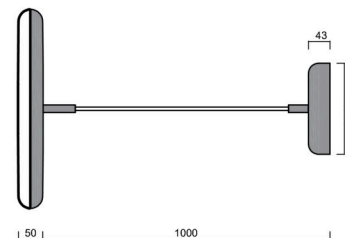

Technisch

Arten von leuchten	Dimmbar
Befestigungsart	Aufgehängt - Textilkabel
Basismaterial	Stahl
Schattenmaterial	opales Polymethylmethacrylat
Grundfarbe	grau Ral7040
Schattenfarbe	Weiß - Grau
Montageort	Decke
Breite	400 mm
Länge	400 mm
Höhe	50 mm
Durchmesser	ø 400 mm
Scharnierlänge	1000 mm
Montageloch	3xø5mm
Kabeldurchgang	2xø16mm
Energieklasse	C
Betriebstemperatur	von -20°C bis +30°C

Elektrisch

Energieverbrauch	31 W
Schutz vor Eindringen	IP40
Steckdose	LED modul
Klemme	Schnappklemmenblock
Anzahl der Leuchte pro Spannungssicherung B10A	31 Stck
Anzahl der Leuchte pro Spannungssicherung B16A	50 Stck
Anzahl der Leuchte pro Spannungssicherung C10A	52 Stck
Anzahl der Leuchte pro Spannungssicherung C16A	85 Stck