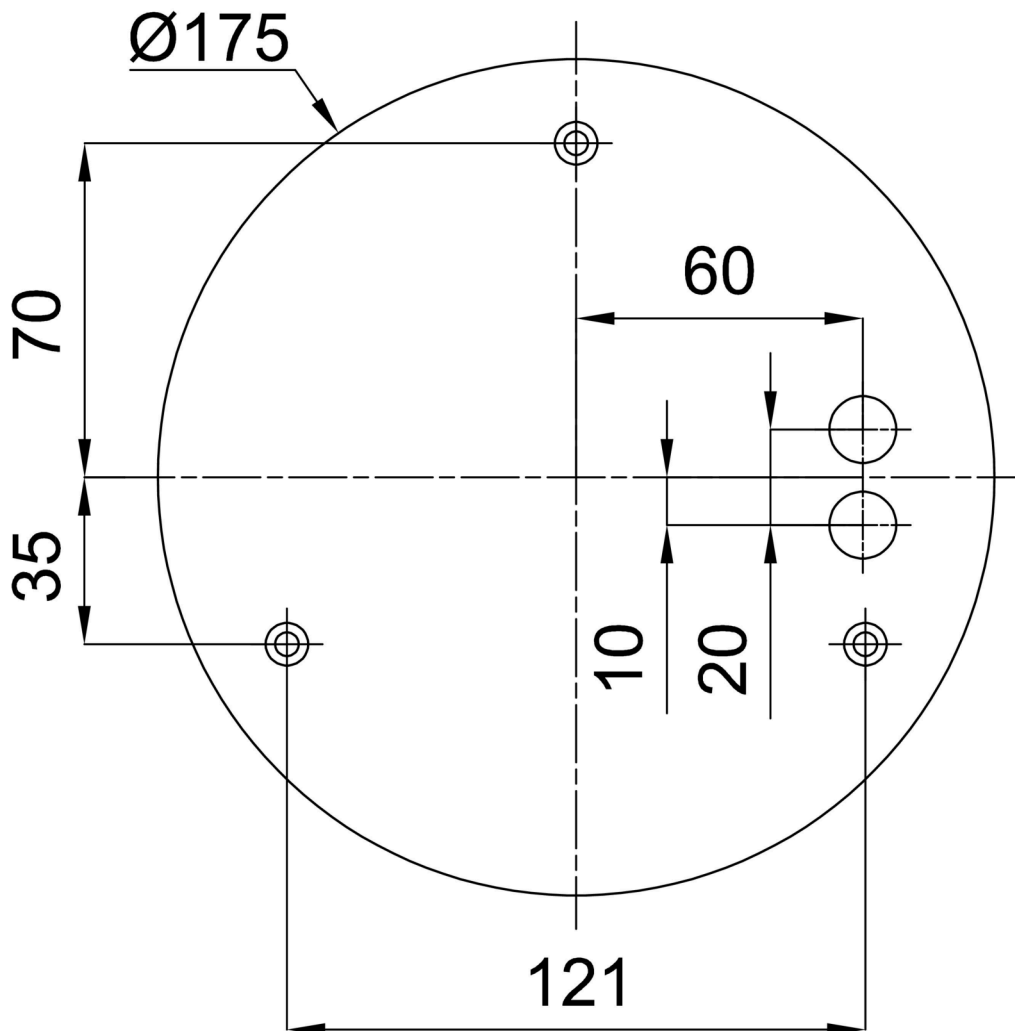

Logistik

EAN	8591728090807
Garantie*	60 Monate

*Die Garantie für die Batterien gilt für 12 Monate ab Kaufdatum.

Einbaumaße: