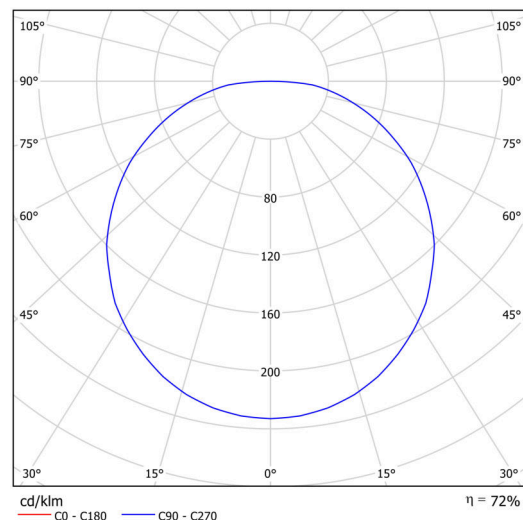

Leuchtdend

Leuchtenlichtstrom	3470 lm
Lichtstrom der quelle	4820 lm
Leuchteneffizienz	111 lm/W
Temperature	3000 K
LED-Lebensdauer L80/B10	100000 Std.
CRI	Ra80
MacAdam	3
Fotobiologische Sicherheit der Leuchte	Risk group 0