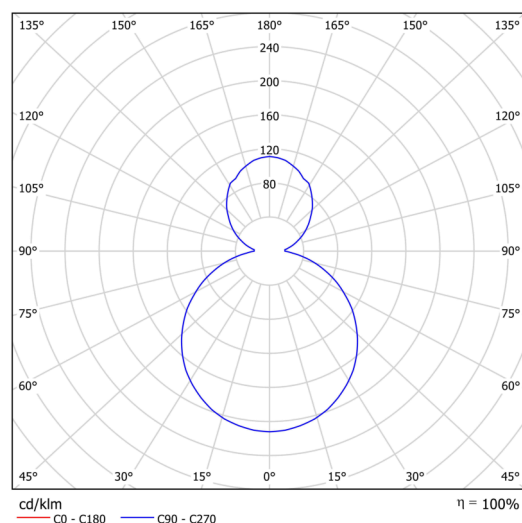

ZETA 1 UP/DOWN

Produktcode: ZET60611

Art: LED-1L641E700/250K2H/FP91 GB 2/1 DALI 4K#

Kurzbeschreibung der leuchte: Goldene Strandfarbe | LED-Decken- oder Wandleuchte DALI | Zweikreisanschluss | Direkte und indirekte Beleuchtung | matter PMMA-Schirm |

Technische Daten

Arten von leuchten	Dimmbar
Befestigungsart	Aufbauleuchten
Basismaterial	Stahl
Schattenmaterial	opales Polymethylmethacrylat
Grundfarbe	Golden Beach RAL1015
Schattenfarbe	Weiß
Montageort	Wand / Decke
Breite	400 mm
Länge	400 mm
Höhe	105 mm
Durchmesser	ø 400 mm
Montageloch	3xø5mm
Kabeldurchgang	2xø16mm
Energieklasse	D
Betriebstemperatur	von -20°C bis +30°C

Elektrische Daten

Energieverbrauch	31+11 W
Schutz vor Eindringen	IP40
Steckdose	LED modul
Klemme	Schnappklemmenblock

Leuchtende Daten

Leuchtenlichtstrom	3620+1220 lm
Lichtstrom der quelle	5030+1790 lm
Chromatizitätstemperatur	4000 K
LED-Lebensdauer L80/B10	100000 Std.
CRI	Ra80
MacAdam	3
Fotobiologische Sicherheit der Leuchte	Risk group 0

Eulum-Daten für Berechnungsprogramme sind unter www.osmont.cz verfügbar.