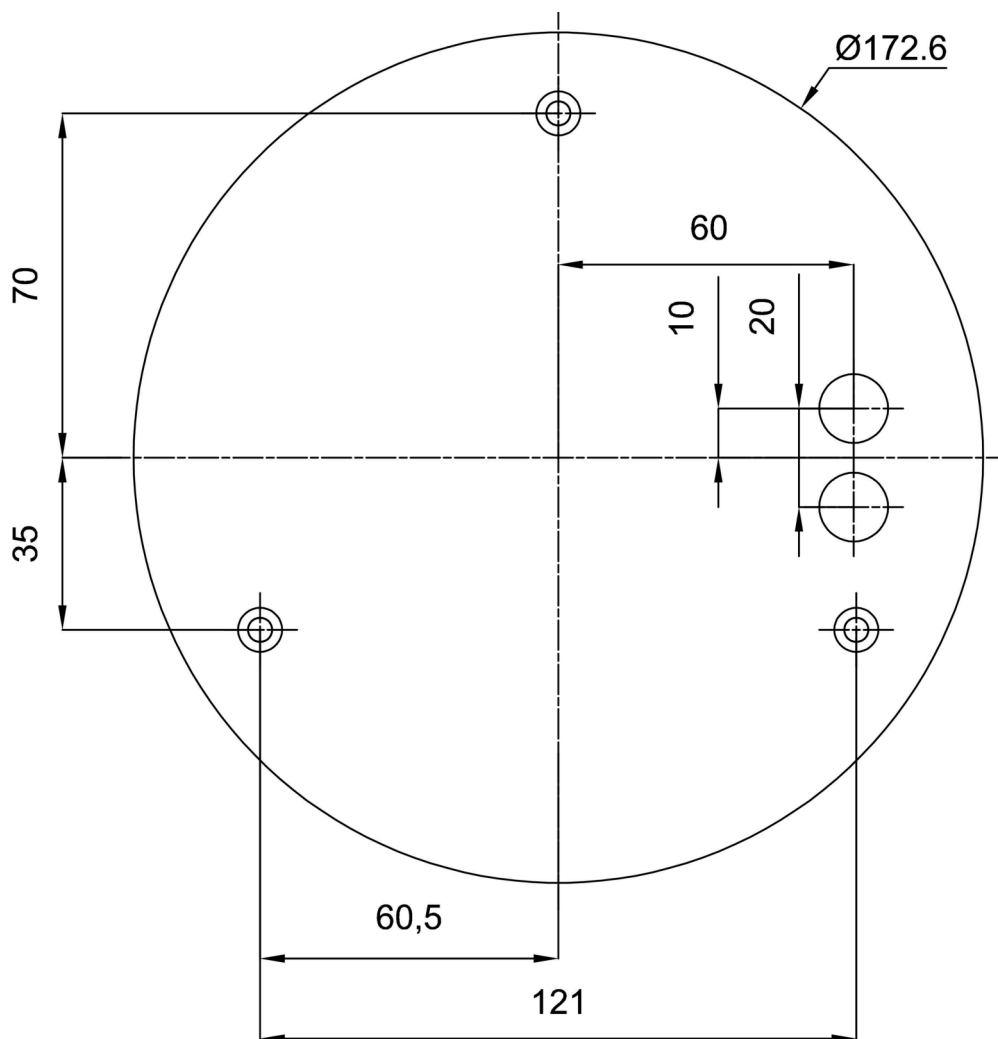

Technische Daten

Arten von leuchten	Dimmbar
Befestigungsart	Aufbauleuchten
Basismaterial	Stahl
Schattenmaterial	opales Polymethylmethacrylat
Grundfarbe	Golden Beach RAL1015
Schattenfarbe	Weiß
Montageort	Wand / Decke
Breite	400 mm
Länge	400 mm
Höhe	105 mm
Durchmesser	ø 400 mm
Montageloch	3xø5mm
Kabeldurchgang	2xø16mm
Energieklasse	D
Betriebstemperatur	von -20°C bis +30°C

Elektrische Daten

Energieverbrauch	31+11 W
Schutz vor Eindringen	IP40
Steckdose	LED modul
Klemme	Schnappklemmenblock

Leuchtende Daten

Leuchtenlichtstrom	3620+1220 lm
Lichtstrom der quelle	5030+1790 lm
Chromatizitätstemperatur	4000 K
LED-Lebensdauer L80/B10	100000 Std.
CRI	Ra80
MacAdam	3
Fotobiologische Sicherheit der Leuchte	Risk group 0

Einbaumaße:

Zusätzliches Sortiment:

Lampenschirm

Produktcode	Name	Farbe	Bild	Zeichnung
20668	PM91	Weiß		