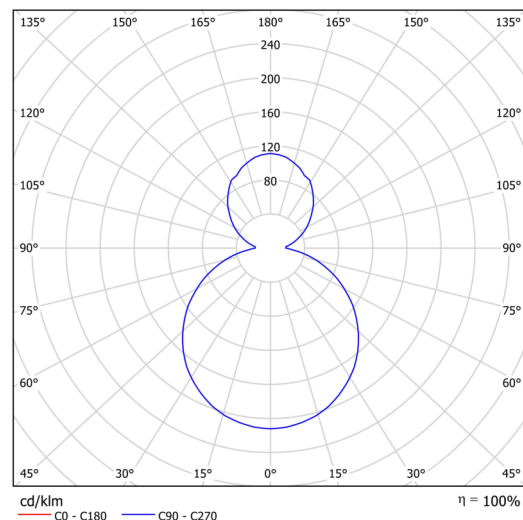

ZETA 1 UP/DOWN

Produktcode: ZET60608

Art: LED-1L641E950K2H/FP91 GB 4K#

Kurzbeschreibung der leuchte: Goldene Strandfarbe | LED-Decken- oder Wandleuchte EIN/AUS | Direkte und indirekte Beleuchtung | Mattierter PMMA-Schirm |

Technische Daten

Arten von leuchten	Klassisch on/off
Befestigungsart	Aufbauleuchten
Basismaterial	Stahl
Schattenmaterial	opales Polymethylmethacrylat
Grundfarbe	Golden Beach RAL1015
Schattenfarbe	Weiß
Montageort	Wand / Decke
Breite	400 mm
Länge	400 mm
Höhe	105 mm
Durchmesser	ø 400 mm
Montageloch	3xø5mm
Kabeldurchgang	2xø16mm
Energieklasse	D
Betriebstemperatur	von -20°C bis +30°C

Elektrische Daten

Energieverbrauch	42 W
Schutz vor Eindringen	IP40
Steckdose	LED modul
Klemme	Schnappklemmenblock

Leuchtende Daten

Leuchtenlichtstrom	4840 lm
Lichtstrom der quelle	6820 lm
Chromatizitätstemperatur	4000 K
LED-Lebensdauer L80/B10	100000 Std.
CRI	Ra80
MacAdam	3
Fotobiologische Sicherheit der Leuchte	Risk group 0

Eulum-Daten für Berechnungsprogramme sind unter www.osmont.cz verfügbar.