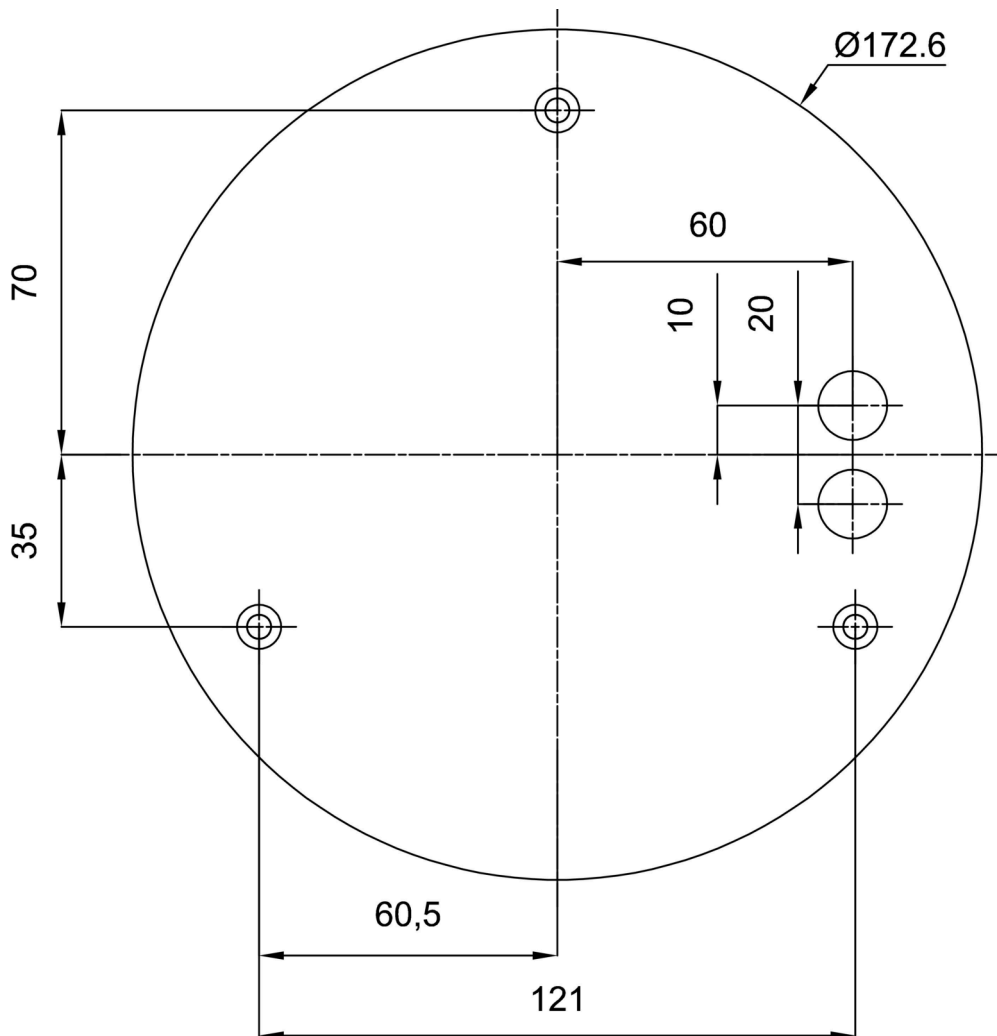

Logistische Daten

EAN	8591728234362
Gewicht NTTO	2.8 Kg
Gewicht BTTO	3.1 Kg
Anzahl kartons	1 Stck
Garantie*	60 Monate

*Die Garantie für die Batterien gilt für 36 Monate ab Kaufdatum.

Einbaumaße: