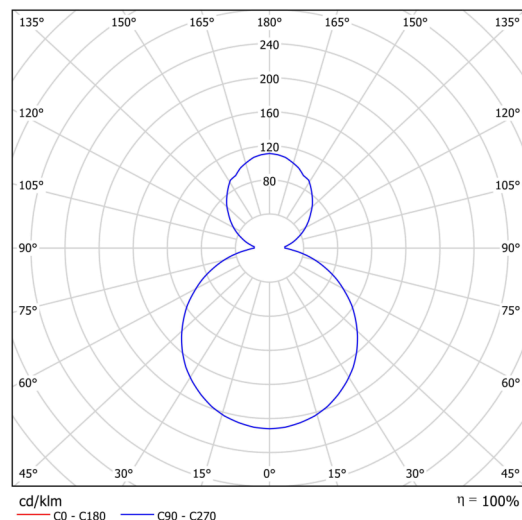

Leuchtende Daten

Leuchtenlichtstrom	4840 lm
Lichtstrom der quelle	6820 lm
Chromatizitätstemperatur	4000 K
LED-Lebensdauer L80/B10	100000 Std.
CRI	Ra80
MacAdam	3
Fotobiologische Sicherheit der Leuchte	Risk group 0

Eulum-Daten für Berechnungsprogramme sind unter www.osmont.cz verfügbar.