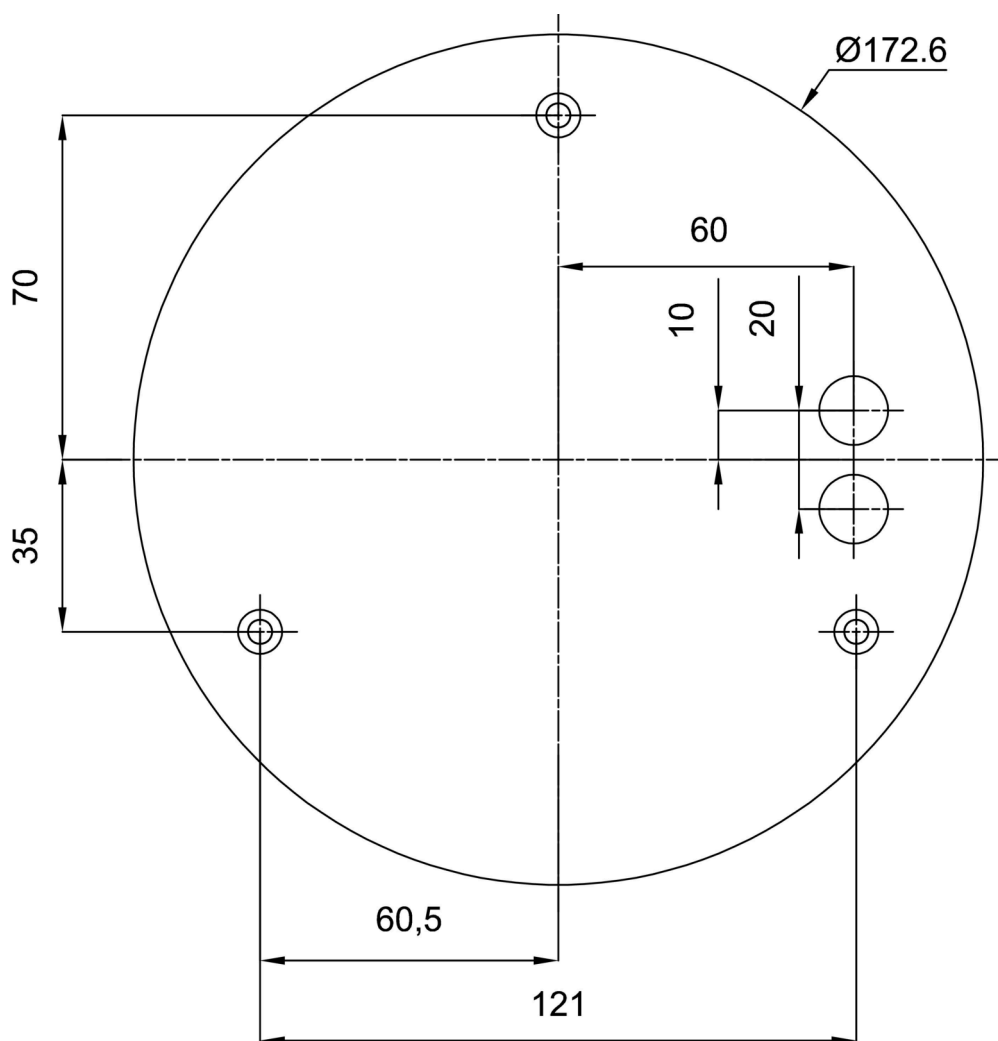

Technische Daten

Arten von leuchten	Dimmbar
Befestigungsart	Aufbauleuchten
Basismaterial	Stahl
Schattenmaterial	opales Polymethylmethacrylat
Grundfarbe	Golden Beach RAL1015
Schattenfarbe	Weiß
Montageort	Wand / Decke
Breite	400 mm
Länge	400 mm
Höhe	105 mm
Durchmesser	ø 400 mm
Montageloch	3xø5mm
Kabeldurchgang	2xø16mm
Energieklasse	D
Betriebstemperatur	von -20°C bis +30°C

Elektrische Daten

Energieverbrauch	31+11 W
Schutz vor Eindringen	IP40
Steckdose	LED modul
Klemme	Schnappklemmenblock

Leuchtende Daten

Leuchtenlichtstrom	3470+1170 lm
Lichtstrom der quelle	4820+1720 lm
Chromatizitätstemperatur	3000 K
LED-Lebensdauer L80/B10	100000 Std.
CRI	Ra80
MacAdam	3
Fotobiologische Sicherheit der Leuchte	Risk group 0

Einbaumaße:

Zusätzliches Sortiment:

Lampenschirm

Produktcode	Name	Farbe	Bild	Zeichnung
20668	PM91	Weiß		