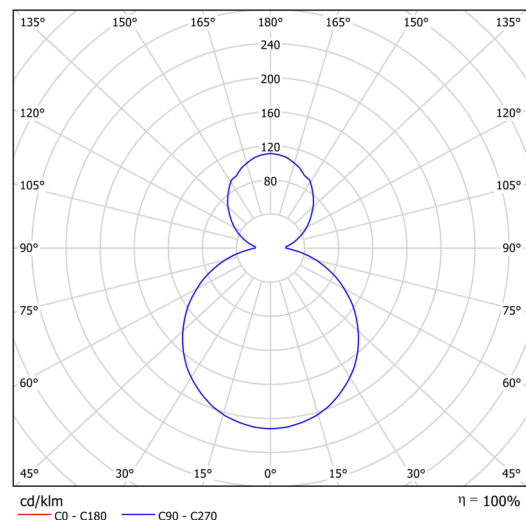

ZETA 1 UP/DOWN

Produktcode: ZET60111

Art: LED-1L641E700/250K2H/FP91 GB 2/1 DALI 3K#

Kurzbeschreibung der leuchte: Goldene Strandfarbe | LED-Decken- oder Wandleuchte DALI | Zweikreisanschluss | Direkte und indirekte Beleuchtung | matter PMMA-Schirm |

Technische Daten

Arten von leuchten	Dimmbar
Befestigungsart	Aufbauleuchten
Basismaterial	Stahl
Schattenmaterial	opales Polymethylmethacrylat
Grundfarbe	Golden Beach RAL1015
Schattenfarbe	Weiß
Montageort	Wand / Decke
Breite	400 mm
Länge	400 mm
Höhe	105 mm
Durchmesser	ø 400 mm
Montageloch	3xø5mm
Kabeldurchgang	2xø16mm
Energieklasse	D
Betriebstemperatur	von -20°C bis +30°C

Elektrische Daten

Energieverbrauch	31+11 W
Schutz vor Eindringen	IP40
Steckdose	LED modul
Klemme	Schnappklemmenblock

Leuchtende Daten

Leuchtenlichtstrom	3470+1170 lm
Lichtstrom der quelle	4820+1720 lm
Chromatizitätstemperatur	3000 K
LED-Lebensdauer L80/B10	100000 Std.
CRI	Ra80
MacAdam	3
Fotobiologische Sicherheit der Leuchte	Risk group 0

Eulum-Daten für Berechnungsprogramme sind unter www.osmont.cz verfügbar.