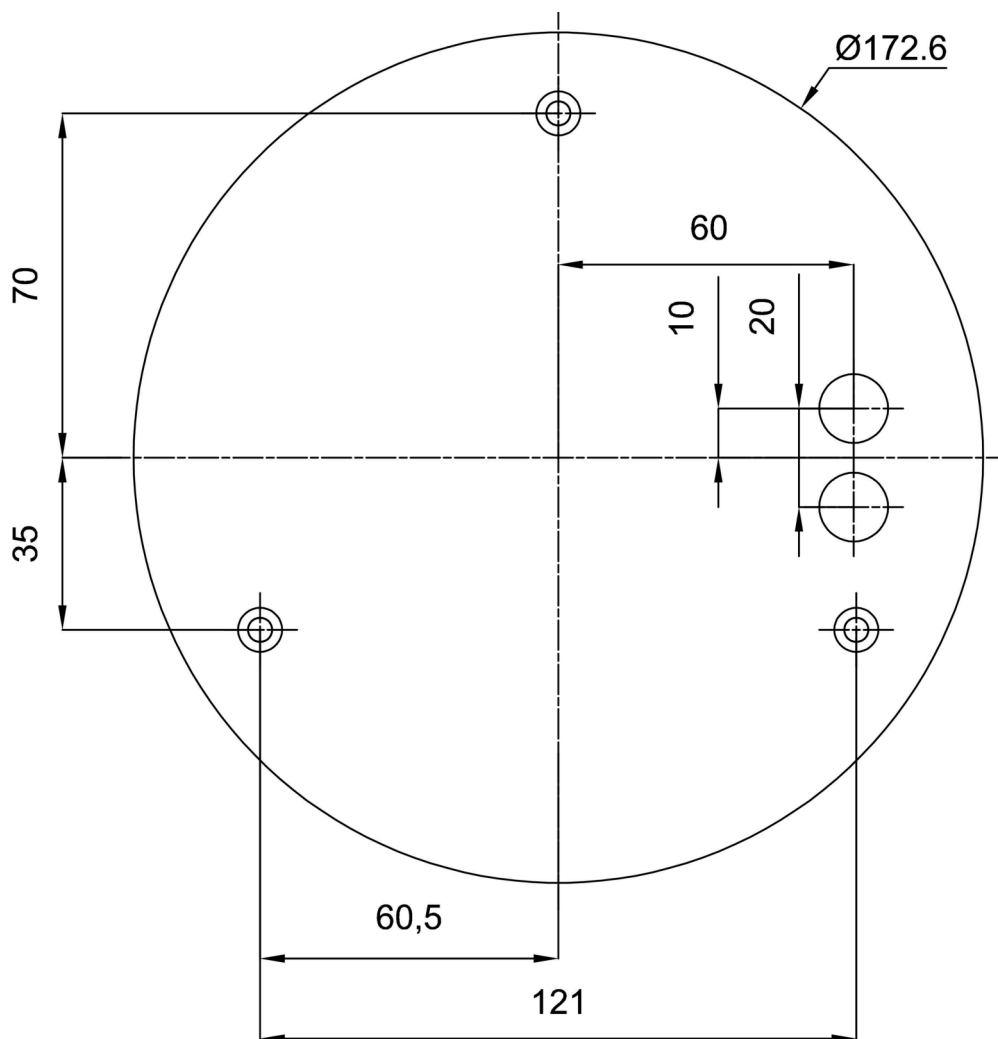

Technische Daten

Arten von leuchten	Klassisch on/off
Befestigungsart	Aufbauleuchten
Basismaterial	Stahl
Schattenmaterial	opales Polymethylmethacrylat
Grundfarbe	grau Ral7040
Schattenfarbe	Weiß
Montageort	Wand / Decke
Breite	400 mm
Länge	400 mm
Höhe	105 mm
Durchmesser	ø 400 mm
Montageloch	3xø5mm
Kabeldurchgang	2xø16mm
Energieklasse	D
Betriebstemperatur	von -20°C bis +30°C

Elektrische Daten

Energieverbrauch	42 W
Schutz vor Eindringen	IP40
Steckdose	LED modul
Klemme	Schnappklemmenblock

Leuchtende Daten

Leuchtenlichtstrom	4640 lm
Lichtstrom der quelle	6540 lm
Chromatizitätstemperatur	3000 K
LED-Lebensdauer L80/B10	100000 Std.
CRI	Ra80
MacAdam	3
Fotobiologische Sicherheit der Leuchte	Risk group 0

Einbaumaße:

Zusätzliches Sortiment:

Lampenschirm

Produktcode	Name	Farbe	Bild	Zeichnung
20668	PM91	Weiß		