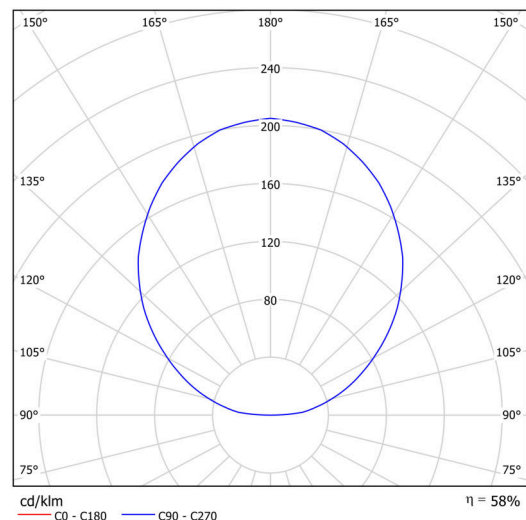

Leuchtend

Leuchtenlichtstrom	2900 lm
Lichtstrom der quelle	5030 lm
Leuchteneffizienz	93 lm/W
Temperature	4000 K
LED-Lebensdauer L80/B10	100000 Std.
CRI	Ra80
MacAdam	3
Fotobiologische Sicherheit der Leuchte	Risk group 0

Eulum-Daten für Berechnungsprogramme sind unter www.osmont.cz verfügbar.