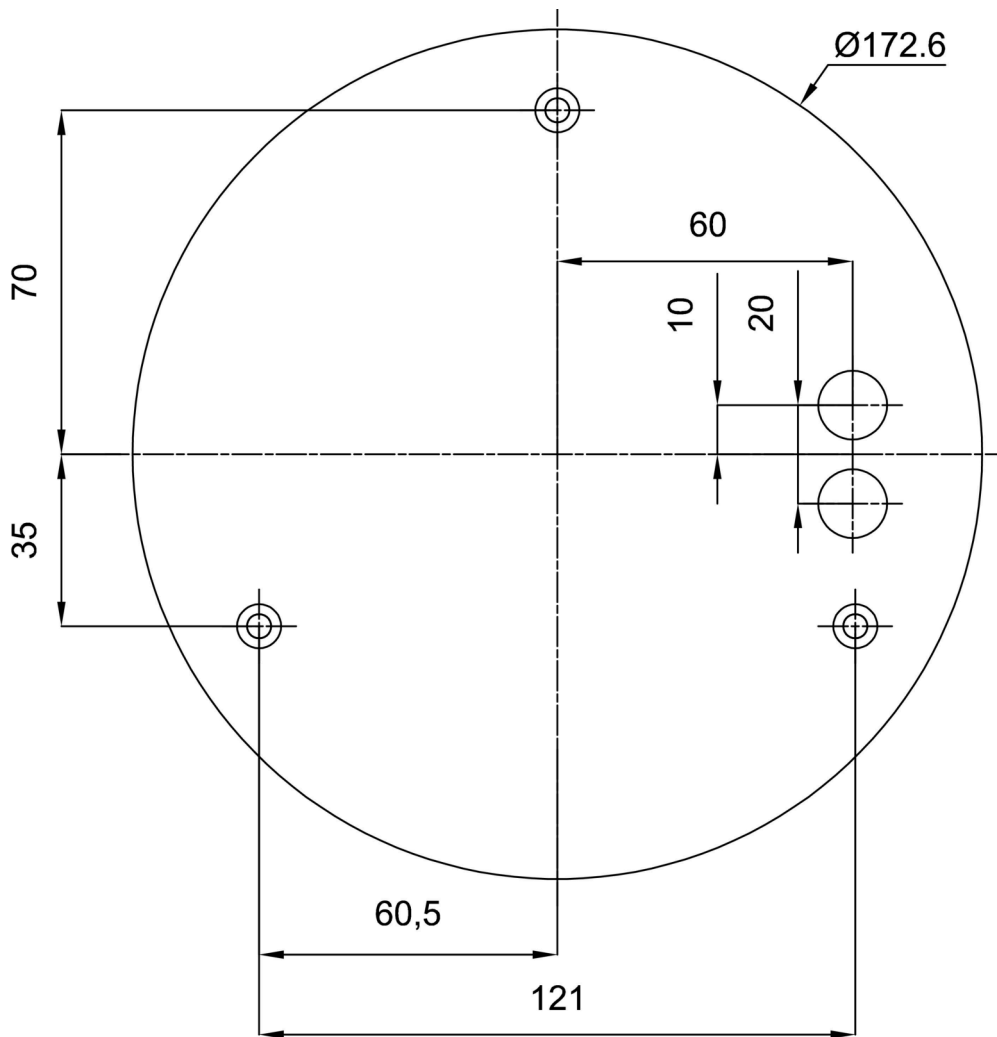

Einbaumaße:

Zusätzliches Sortiment:

Lampenschirm

Produktcode	Name	Farbe	Beschreibung	Bild	Zeichnung
20668	PM91	Weiß		