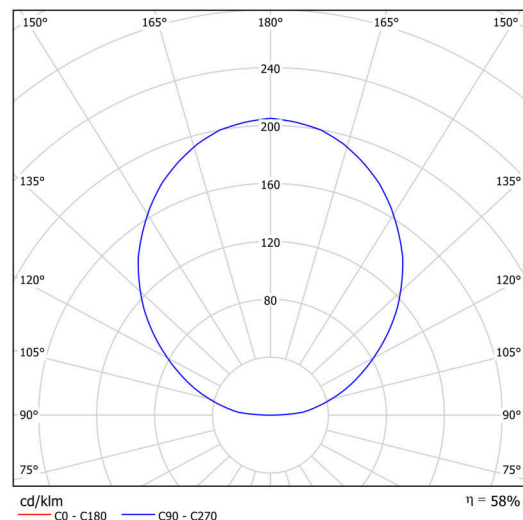

Leuchtend

Leuchtenlichtstrom	2900 lm
Lichtstrom der quelle	5030 lm
Leuchteneffizienz	93 lm/W
Temperature	4000 K
LED-Lebensdauer L80/B10	100000 Std.
CRI	Ra80
MacAdam	3
Fotobiologische Sicherheit der Leuchte	Risk group 0

Eulum-Daten für Berechnungsprogramme sind unter www.osmont.cz verfügbar.