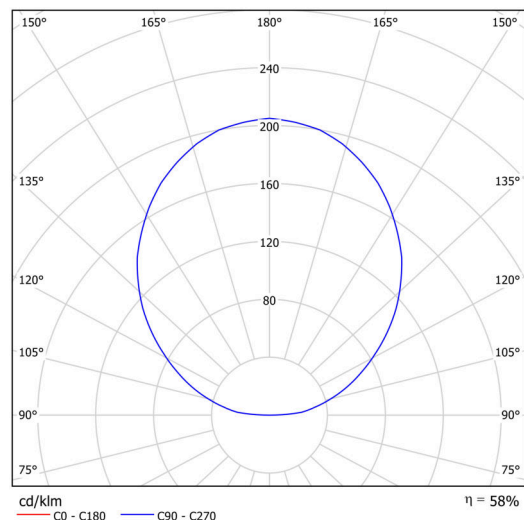

Leuchtend

Leuchtenlichtstrom	2900 lm
Lichtstrom der quelle	5030 lm
Leuchteneffizienz	93 lm/W
Temperature	4000 K
LED-Lebensdauer L80/B10	100000 Std.
CRI	Ra80
MacAdam	3
Fotobiologische Sicherheit der Leuchte	Risk group 0

Eulum-Daten für Berechnungsprogramme sind unter www.osmont.cz verfügbar.