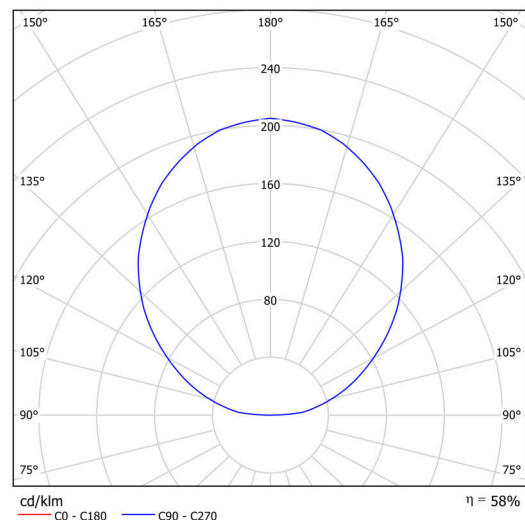

Leuchtend

Leuchtenlichtstrom	2900 lm
Lichtstrom der quelle	5030 lm
Leuchteneffizienz	93 lm/W
Temperature	4000 K
LED-Lebensdauer L80/B10	100000 Std.
CRI	Ra80
MacAdam	3
Fotobiologische Sicherheit der Leuchte	Risk group 0

Eulum-Daten für Berechnungsprogramme sind unter www.osmont.cz verfügbar.