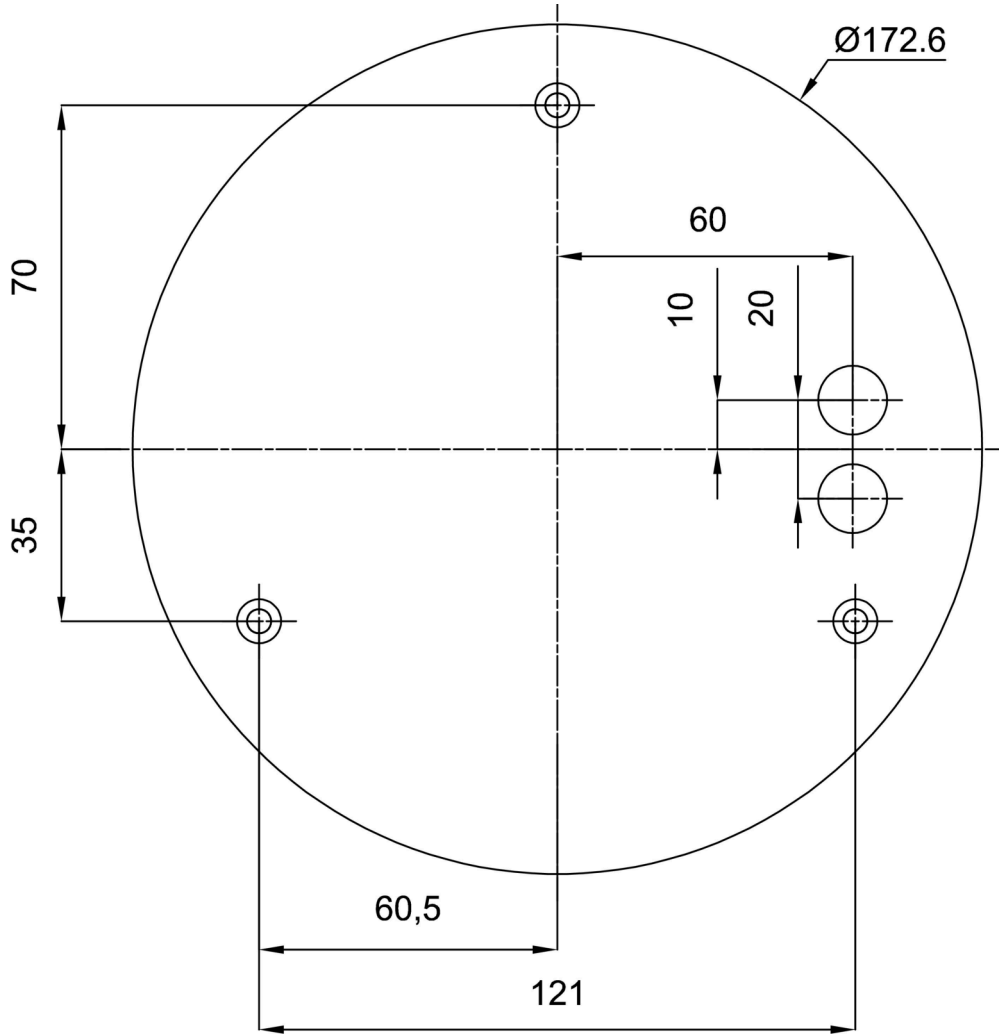

Technisch

Arten von leuchten	Klassisch on/off
Befestigungsart	Aufbauleuchten
Basismaterial	Stahl
Schattenmaterial	opales Polymethylmethacrylat
Grundfarbe	Weiß Ral9003
Schattenfarbe	Weiß
Montageort	Wand / Decke
Breite	400 mm
Länge	400 mm
Höhe	105 mm
Durchmesser	ø 400 mm
Montageloch	3xø5mm
Kabeldurchgang	2xø16mm
Energieklasse	C

Einbaumaße:

Zusätzliches Sortiment:

Lampenschirm

Produktcode	Name	Farbe	Beschreibung	Bild	Zeichnung
20668	PM91	Weiß		