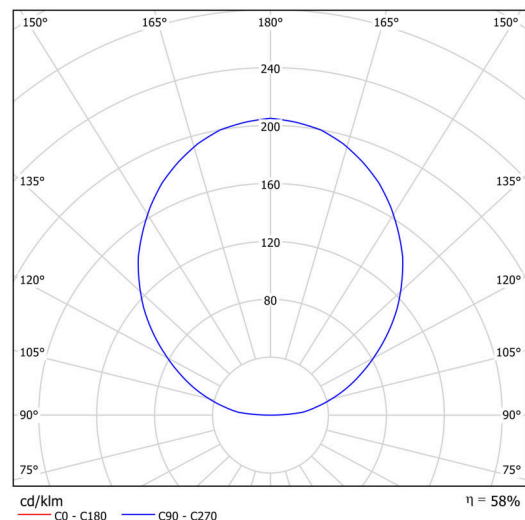

Leuchtend

Leuchtenlichtstrom	2780 lm
Lichtstrom der quelle	4820 lm
Leuchteneffizienz	89 lm/W
Temperature	3000 K
LED-Lebensdauer L80/B10	100000 Std.
CRI	Ra80
MacAdam	3
Fotobiologische Sicherheit der Leuchte	Risk group 0

Eulum-Daten für Berechnungsprogramme sind unter www.osmont.cz verfügbar.