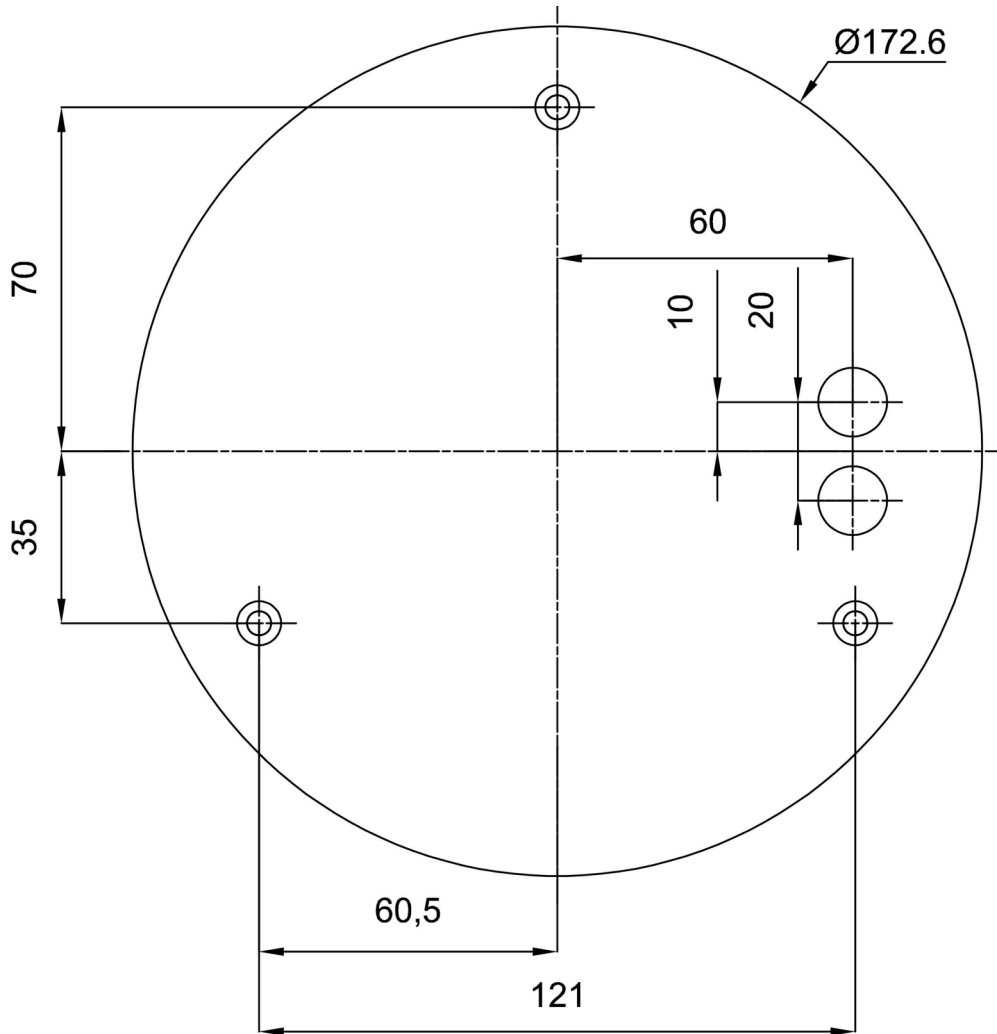

Technisch

Arten von leuchten	Dimmbar
Befestigungsart	Aufbauleuchten
Basismaterial	Stahl
Schattenmaterial	opales Polymethylmethacrylat
Grundfarbe	Olive Ral6011
Schattenfarbe	Weiß - Olive
Montageort	Wand / Decke
Breite	400 mm
Länge	400 mm
Höhe	105 mm
Durchmesser	ø 400 mm
Montageloch	3xø5mm
Kabeldurchgang	2xø16mm
Energieklasse	C

Einbaumaße:

Zusätzliches Sortiment:

Lampenschirm

Produktcode	Name	Farbe	Beschreibung	Bild	Zeichnung
20668	PM91	Weiß		