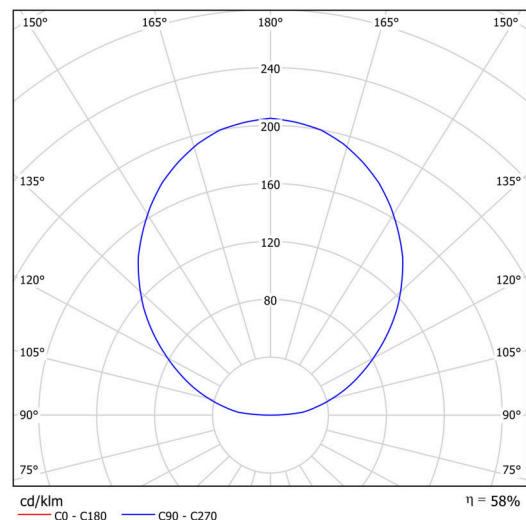

Leuchtend

Leuchtenlichtstrom	2780 lm
Lichtstrom der quelle	4820 lm
Leuchteneffizienz	89 lm/W
Temperature	3000 K
LED-Lebensdauer L80/B10	100000 Std.
CRI	Ra80
MacAdam	3
Fotobiologische Sicherheit der Leuchte	Risk group 0

Eulum-Daten für Berechnungsprogramme sind unter www.osmont.cz verfügbar.