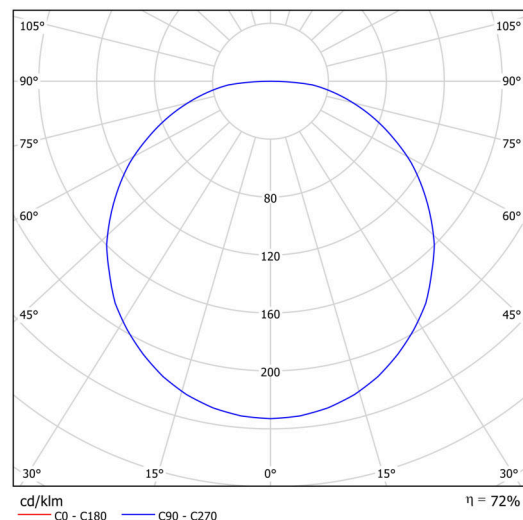

Leuchtend

Leuchtenlichtstrom	3470 lm
Lichtstrom der quelle	4820 lm
Leuchteneffizienz	111 lm/W
Temperature	3000 K
LED-Lebensdauer L80/B10	100000 Std.
CRI	Ra80
MacAdam	3
Fotobiologische Sicherheit der Leuchte	Risk group 0