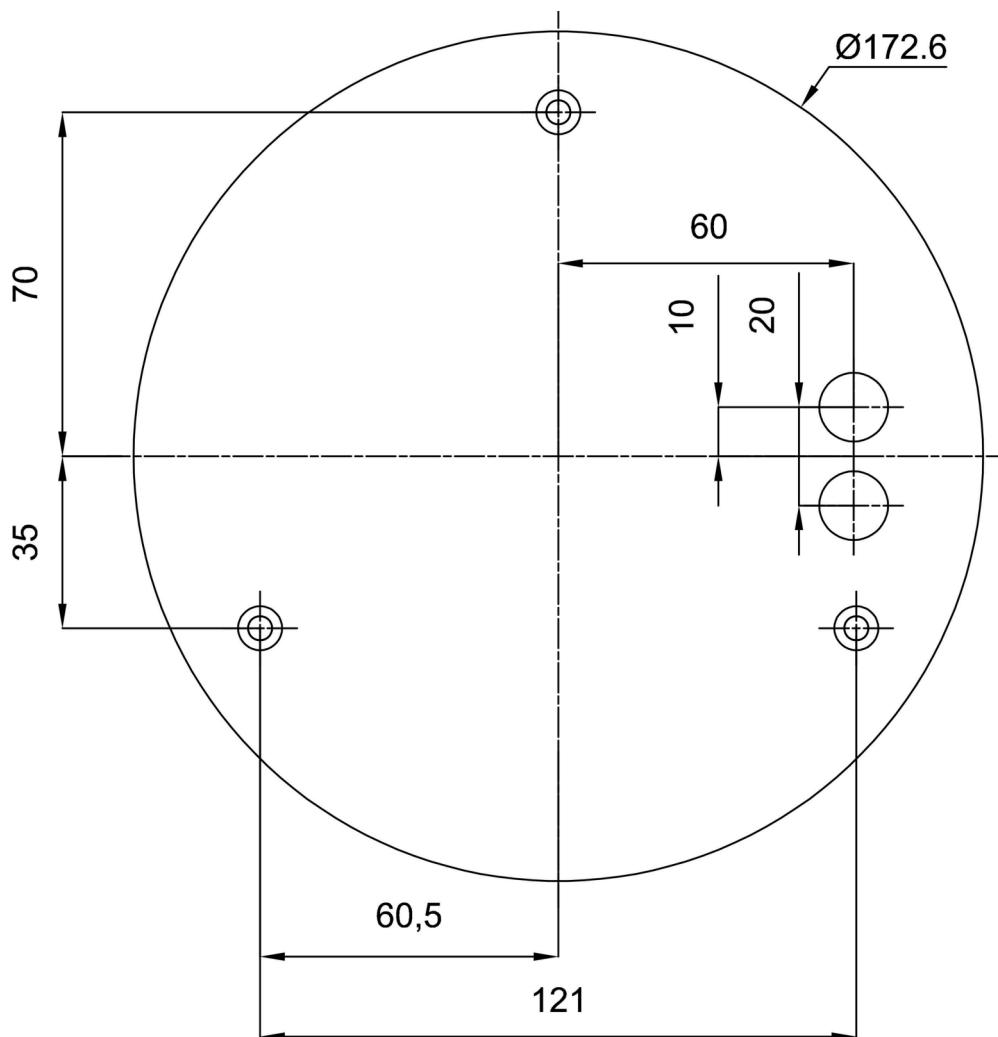

Technisch

Arten von leuchten	Klassisch on/off
Befestigungsart	Aufbauleuchten
Basismaterial	Stahl
Schattenmaterial	opales Polymethylmethacrylat
Grundfarbe	Golden Beach RAL1015
Schattenfarbe	Weiß - Golden Beach
Montageort	Wand / Decke
Breite	400 mm
Länge	400 mm
Höhe	105 mm
Durchmesser	Ø 400 mm
Montageloch	3xØ5mm
Kabeldurchgang	2xØ16mm
Energieklasse	C
Betriebstemperatur	von -20°C bis +30°C

Einbaumaße:

Zusätzliches Sortiment:

Lampenschirm

Produktcode	Name	Farbe	Beschreibung	Bild	Zeichnung
20668	PM91	Weiß		