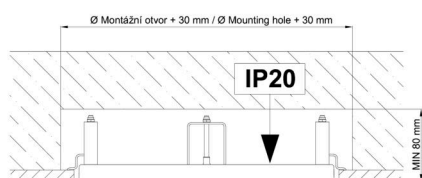

Technisch

Arten von leuchten	Corridor
Befestigungsart	Halbeinbauleuchten
Basismaterial	Stahl
Schattenmaterial	opales Polymethylmethacrylat
Grundfarbe	Weiß Ral9003
Schattenfarbe	Weiß
Schatten halten	Faltsystem
Montageort	Wand / Decke
Breite	400 mm
Länge	400 mm
Höhe	100 mm
Durchmesser	ø 400 mm
Montageloch	keiner
Kabeldurchgang	2xø16mm
Energieklasse	D
Schlagfestigkeit	IK04
Betriebstemperatur	von -20°C bis +30°C

Eulum-Daten für Berechnungsprogramme sind unter

Logistik

EAN	8591728132408
Gewicht NTTO	2.2 Kg
Gewicht BTTO	2.6 Kg
Anzahl kartons	1 Stck
Paketvolumen	0.031 m ³
Paket 1 breite	0.41 m
Paket 1 länge	0.42 m
Paket 1 höhe	0.18 m
Garantie*	60 Monate

*Die Garantie für die Batterien gilt für 12 Monate ab Kaufdatum.

Einbaumaße:

Svítidlo nesmí být z horní strany zakryto izolací.
Luminaire must not be covered with insulating matting.

Rozměry dutiny pro vestavné svítidlo [mm]:
Dimensions of cavity for recessed luminaire [mm]: