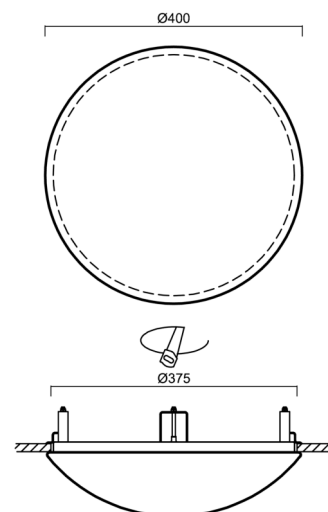

Technisch

Arten von leuchten	Corridor
Befestigungsart	Halbeinbauleuchten
Basismaterial	Stahl
Schattenmaterial	opales Polymethylmethacrylat
Grundfarbe	Weiß Ral9003
Schattenfarbe	Weiß
Schatten halten	Faltsystem
Montageort	Wand / Decke
Breite	400 mm
Länge	400 mm
Höhe	100 mm
Durchmesser	ø 400 mm
Montageloch	keiner
Kabeldurchgang	2xø16mm
Energieklasse	D
Schlagfestigkeit	IK04
Betriebstemperatur	von -20°C bis +30°C

Elektrisch

Energieverbrauch	34 W
Schutz vor Eindringen	IP44
Steckdose	LED modul
Sensor	HF
Klemme	Schnappklemmenblock
Anzahl der Leuchte pro Spannungssicherung B10A	18 Stck
Anzahl der Leuchte pro Spannungssicherung B16A	28 Stck
Anzahl der Leuchte pro Spannungssicherung C10A	30 Stck
Anzahl der Leuchte pro Spannungssicherung C16A	46 Stck