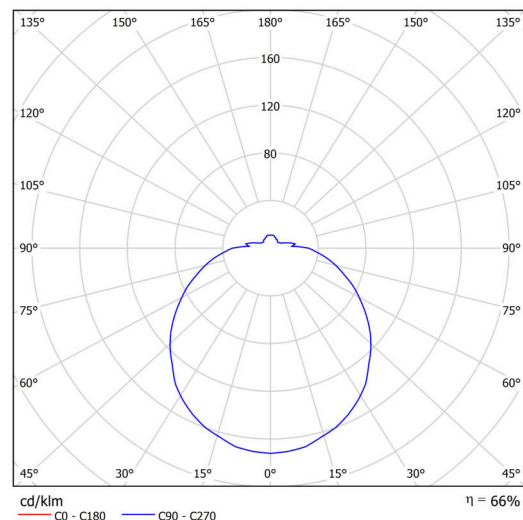

Leuchtend

Leuchtenlichtstrom	3640 lm
Lichtstrom der quelle	5270 lm
Leuchteneffizienz	107 lm/W
Temperature	4000 K
LED-Lebensdauer L80/B10	100000 Std.
CRI	Ra80
MacAdam	3
Fotobiologische Sicherheit der Leuchte	Risk group 0