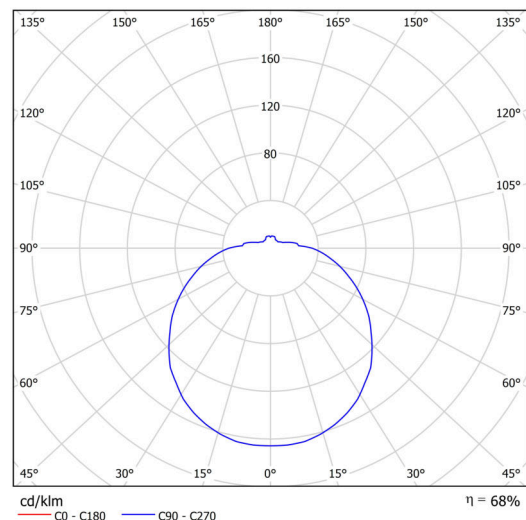

Leuchtend

Leuchtenlichtstrom	1480 lm
Lichtstrom der quelle	2080 lm
Lichtstrom der Lichtquelle im Notbetrieb	150 lm
Leuchteneffizienz	113 lm/W
Temperature	4000 K
LED-Lebensdauer L80/B10	100000 Std.
CRI	Ra80
MacAdam	3