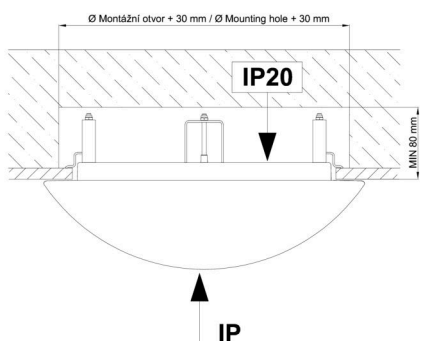

Technisch

Arten von leuchten	Notfall kombiniert + sensor
Befestigungsart	Halbeinbauleuchten
Basismaterial	Stahl
Schattenmaterial	opales Polymethylmethacrylat
Grundfarbe	Weiß Ral9003
Schattenfarbe	Weiß
Schatten halten	Faltsystem
Montageort	Wand / Decke
Breite	300 mm
Länge	300 mm
Höhe	90 mm
Durchmesser	Ø 300 mm
Montageloch	keiner
Kabeldurchgang	2xØ16mm
Energieklasse	D
Schlagfestigkeit	IK04
Betriebstemperatur	von -20°C bis +30°C

TECHNISCHES ARBEITSBLATT

Fotobiologische Sicherheit der Leuchte	Risk group 0
--	--------------

Eulum-Daten für Berechnungsprogramme sind unter www.osmont.cz verfügbar.

Logistik

EAN	8591728132187
Gewicht NTTO	1.75 Kg
Gewicht BTTO	1.95 Kg
Anzahl kartons	1 Stck
Paketvolumen	0.017 m ³
Paket 1 breite	0.31 m
Paket 1 länge	0.31 m
Paket 1 höhe	0.18 m
Garantie*	60 Monate

*Die Garantie für die Batterien gilt für 12 Monate ab Kaufdatum.

Einbaumaße:

Svítidlo nesmí být z horní strany zakryto izolací.
Luminaire must not be covered with insulating matting.

Rozměry dutiny pro vestavné svítidlo [mm]:
Dimensions of cavity for recessed luminaire [mm]: