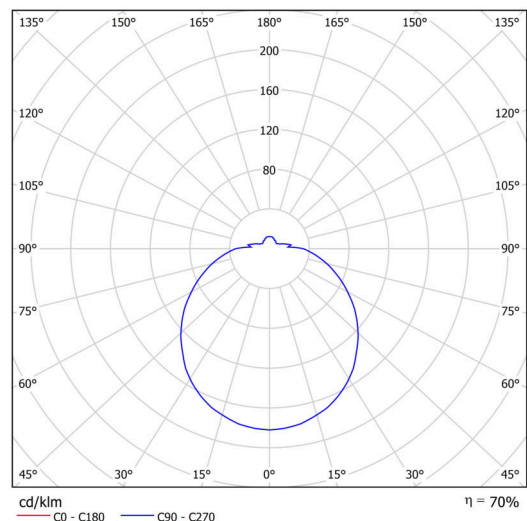

Leuchtdend

Leuchtenlichtstrom	11520 lm
Lichtstrom der quelle	16460 lm
Leuchteneffizienz	117 lm/W
Temperature	4000 K
LED-Lebensdauer L80/B10	100000 Std.
CRI	Ra80
MacAdam	3
Fotobiologische Sicherheit der Leuchte	Risk group 0