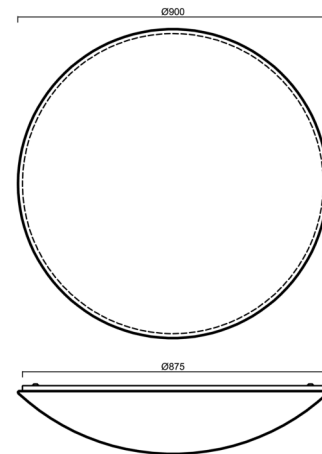

## Technisch

Arten von leuchten	Klassisch on/off
Befestigungsart	Aufbauleuchten
Basismaterial	Stahl
Schattenmaterial	opales Polymethylmethacrylat
Grundfarbe	Weiß Ral9003
Schattenfarbe	Weiß
Schatten halten	Faltsystem
Montageort	Wand / Decke
Breite	900 mm
Länge	900 mm
Höhe	200 mm
Durchmesser	ø 900 mm
Montageloch	3xø5mm
Kabeldurchgang	2xø16mm
Energieklasse	D
Schlagfestigkeit	IK04
Betriebstemperatur	von -20°C bis +30°C

## Lampenschirm

Produktcode	Name	Farbe	Beschreibung	Bild	Zeichnung
20516	PM11	Weiß		 A 3D rendering of a white, oval-shaped lampshade. It has a smooth, slightly reflective surface and is shown from a perspective view, highlighting its rounded form.	